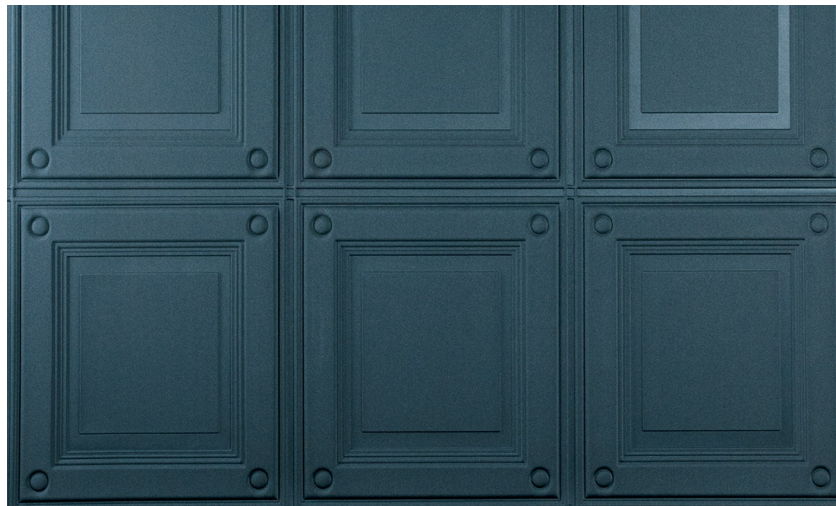

Onderhoud

Collectie	Intrigue
Dessin	Caisson
Referentie	10654
Samenstelling	3D textielmuurbekleding op vlies
Opmerking	Vlekwerend en waterafstotend, positieve akoestische werking

Tijdens plaatsing:

Eventuele lijmvlekken onmiddellijk (vooral eer de lijm is opgedroogd) voorzichtig afdeppen met een vochtige, pluisvrije, zuivere witte doek. Doe dit na het plaatsen van elke baan.