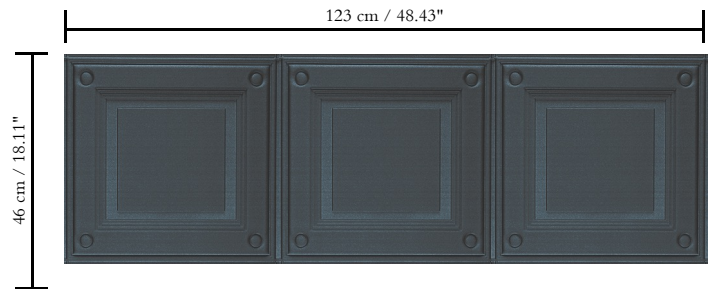

Spec Sheet

Collectie

Intrigue

Dessin

Caisson

Referentie

10654

Samenstelling

3D textielmuurbekleding op vlies

Afmetingen

Breedte 123 cm / leverbaar op afsnijding

Aanzet

Rechte aanzet 46 cm

Lijm

Lijm voor vliesbehang zoals Arte Clearpro of Metyl Speciaal (200 g in 4 l water) met toevoeging van 20% PVA-lijm (witte behanglijm)

Brandnorm

B-s1, d0 / Class A

Lichtechtheid

Op aanvraag beschikbaar

Onderhoud

Tijdens de plaatsing zeer licht afwasbaar (natte lijm afdeppen)

Hoe verlijmen

Muur inlijmen

Hoe verwijderen

Volledig droog verwijderbaar