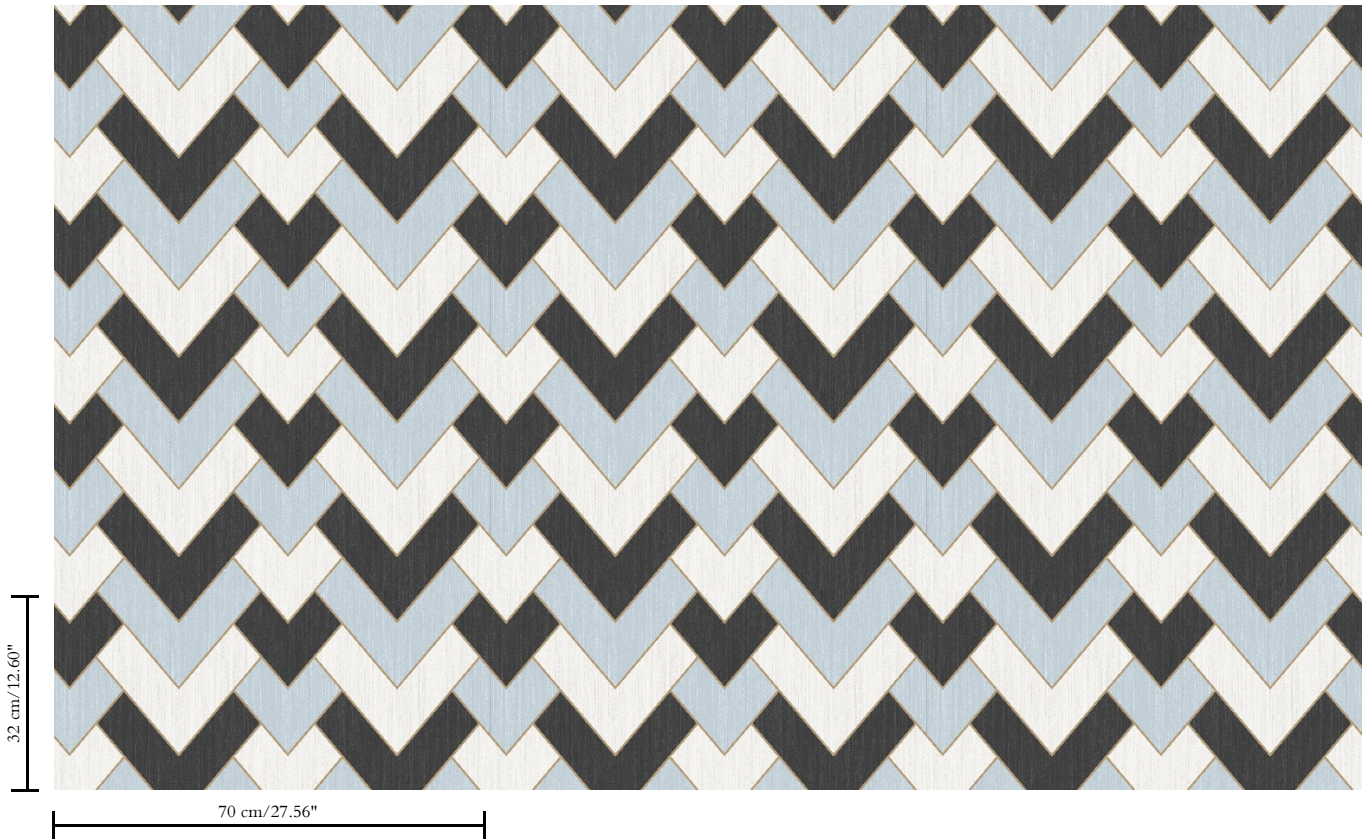

ARTE

www.arte-international.com

Collectie
Insolence

Dessin
Vanity

Referentie
34560

<https://www.arte-international.com>