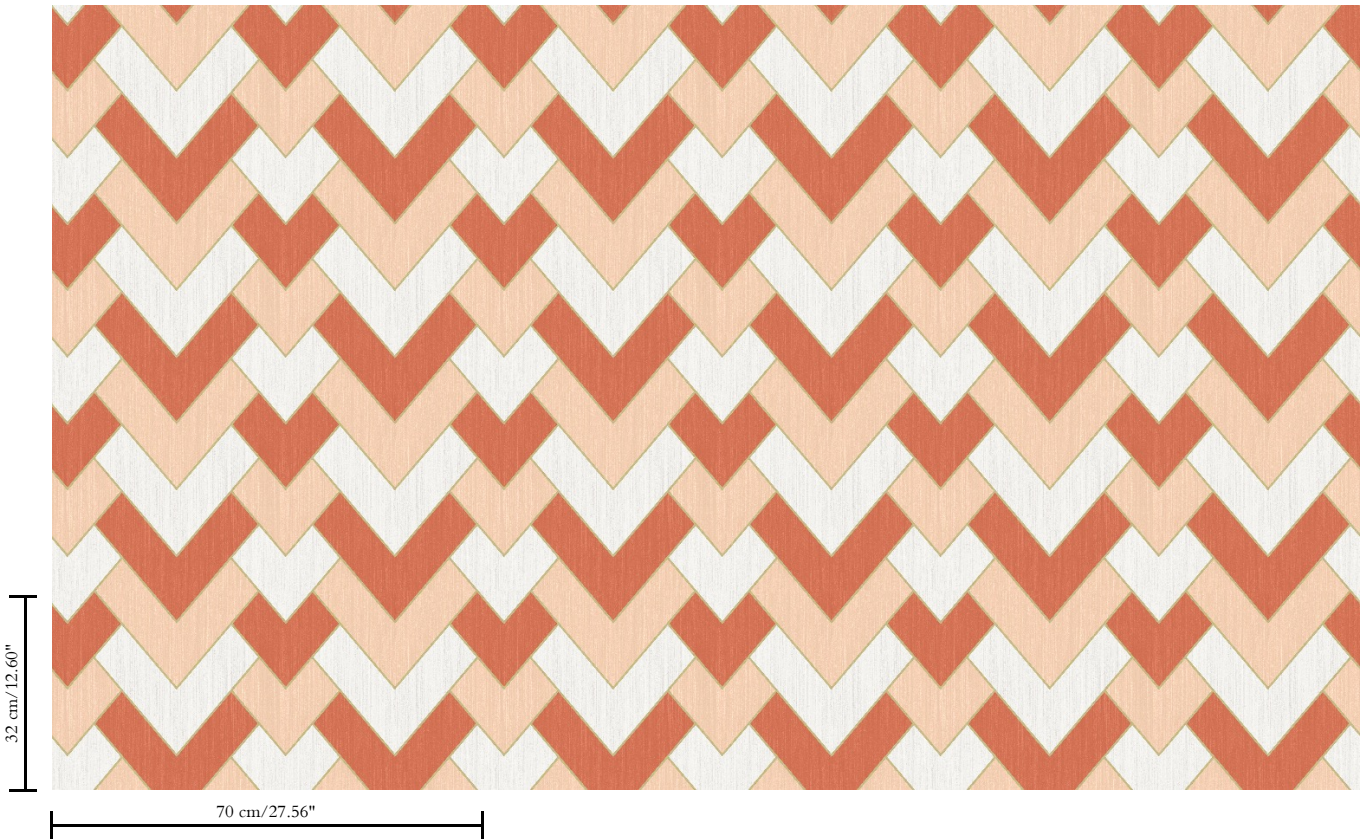

Collectie
Insolence

Dessin
Vanity

Referentie
34563