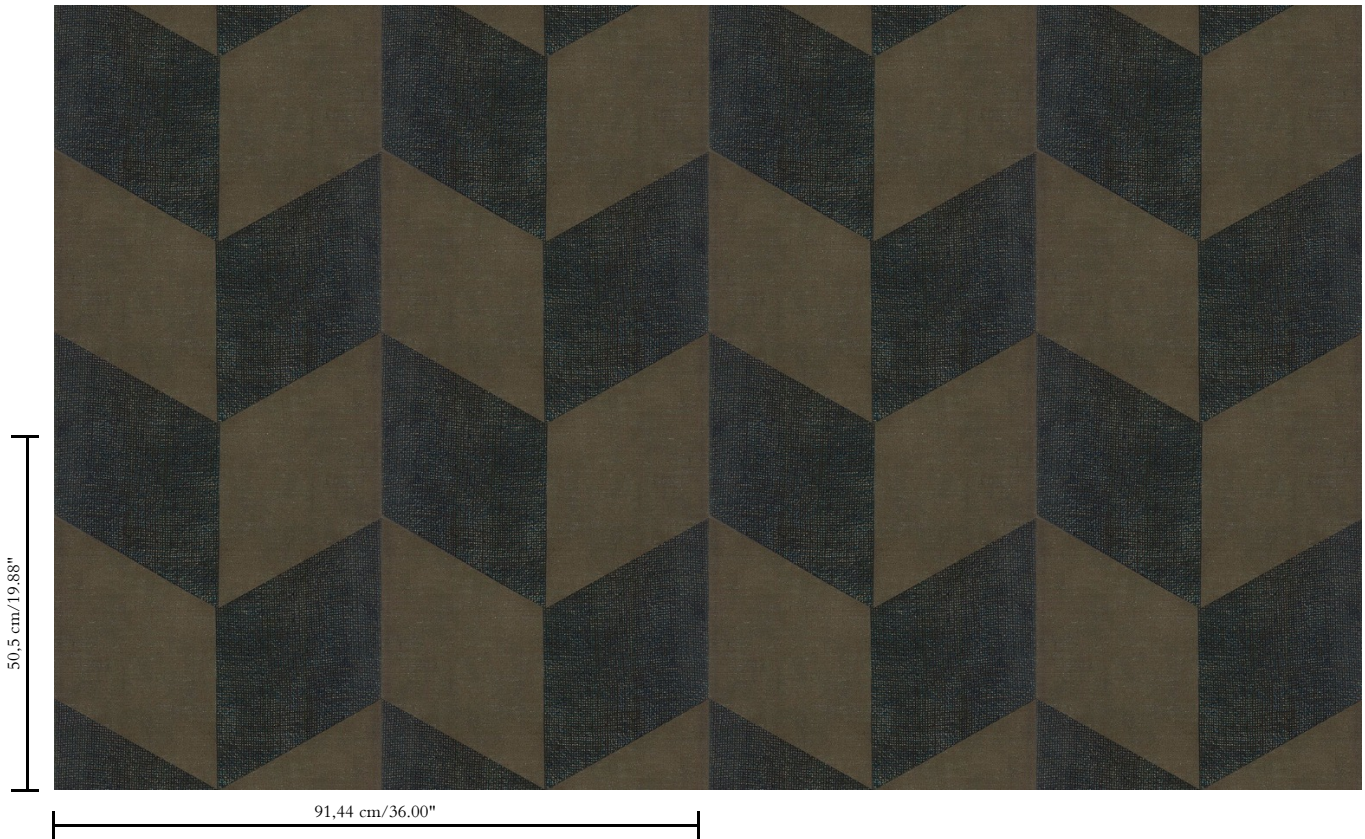

Collectie

Insero

Dessin

Diagonal

Referentie

46600

Opmerking

De jute verkrijgt dankzij een speciale behandeling een uitstekende kleurechtheid