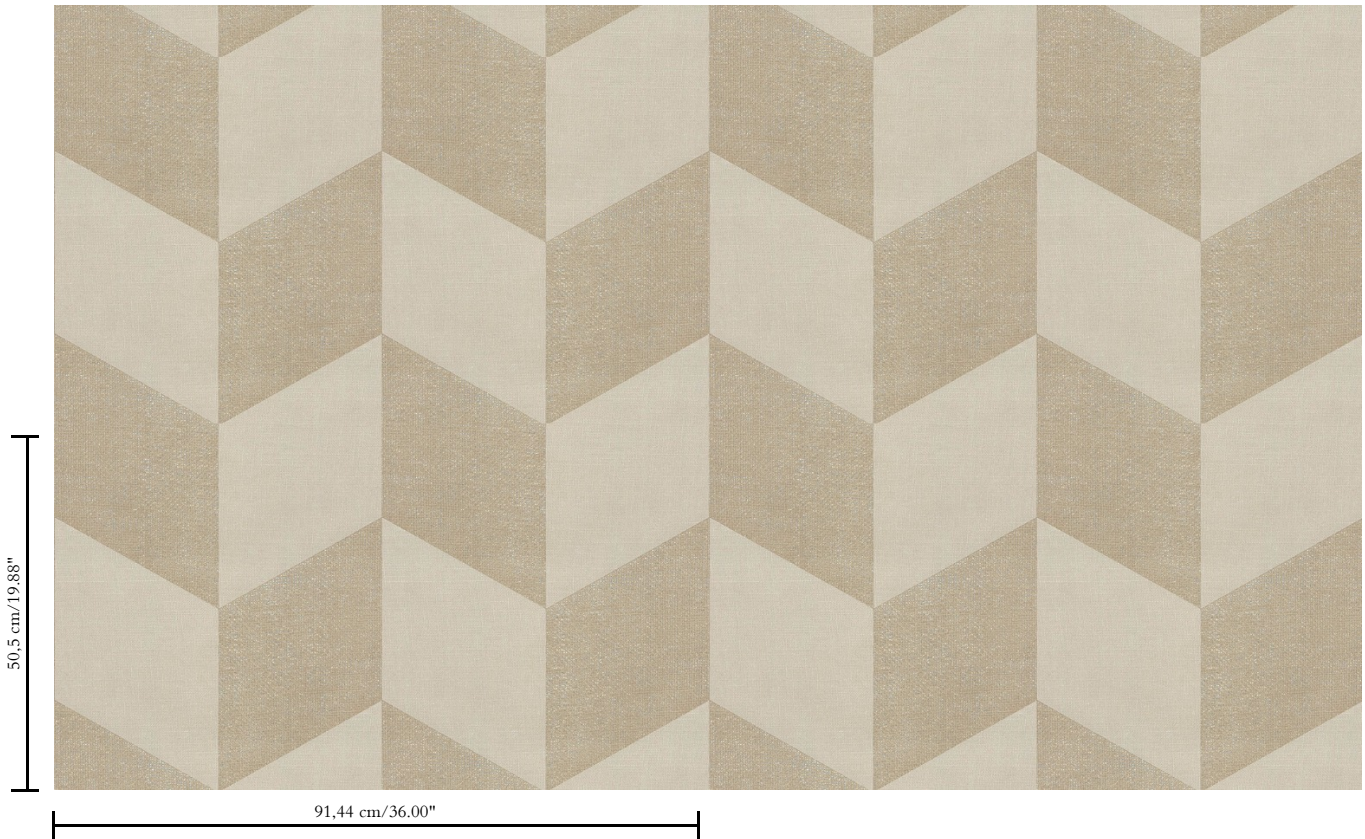

Collectie

Insero

Dessin

Diagonal

Referentie

46601

Opmerking

De jute verkrijgt dankzij een speciale behandeling een uitstekende kleurechtheid