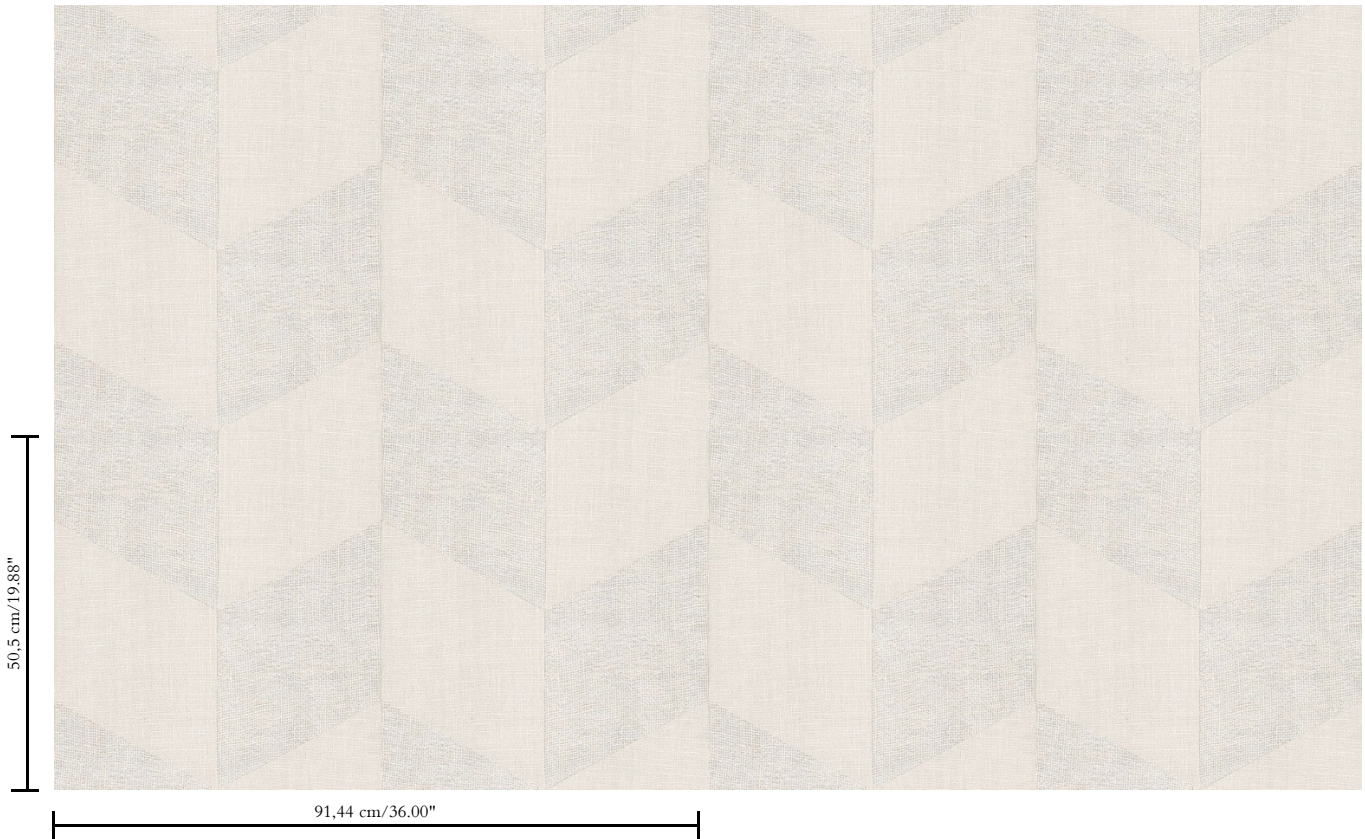

Collectie

Insero

Dessin

Diagonal

Referentie

46602

Opmerking

De jute verkrijgt dankzij een speciale behandeling een uitstekende kleurechtheid