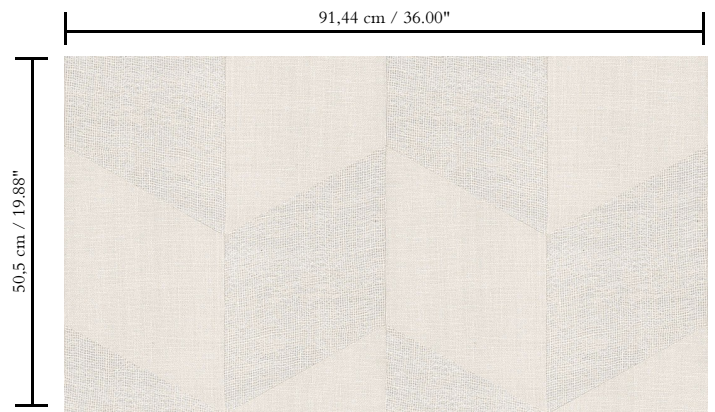

Spec Sheet

Collectie

Insero

Dessin

Diagonal

Referentie

46602

Samenstelling

Natuurmuurbekleding op vlies

Beschrijving

Muurbekleding vervaardigd uit ambachtelijk geweven en gekleurde jute

Afinetingen

Breedte 91,44 cm / leverbaar op afsnijding

Aanzet

Rechte aanzet 50,5 cm

Lijm

Lijm voor vliesbehang zoals Arte Clearpro of 100 % dispersielijm

Brandnorm

B-s1, d0 / Class A

Lichtechtheid

Goed lichtbestendig

Onderhoud

Tijdens de plaatsing zeer licht afwasbaar (natte lijm afdeppen)

Hoe verlijmen

Muur inlijmen

Hoe verwijderen

Volledig droog verwijderbaar