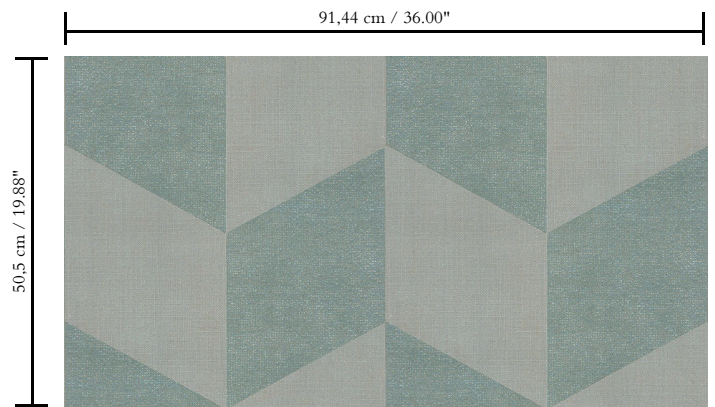

Spec Sheet

Collectie

Insero

Dessin

Diagonal

Referentie

46603

Samenstelling

Natuurmuurbekleding op vlies

Beschrijving

Muurbekleding vervaardigd uit ambachtelijk geweven en gekleurde jute

Afmetingen

Breedte 91,44 cm / leverbaar op afsnijding

Aanzet

Rechte aanzet 50,5 cm

Lijm

Lijm voor vliesbehang zoals Arte Clearpro of 100 % dispersielijm

Brandnorm

B-s1, d0 / Class A

Lichtechtheid

Goed lichtbestendig

Onderhoud

Tijdens de plaatsing zeer licht afwasbaar (natte lijm afdeppen)

Hoe verlijmen

Muur inlijmen

Hoe verwijderen

Volledig droog verwijderbaar