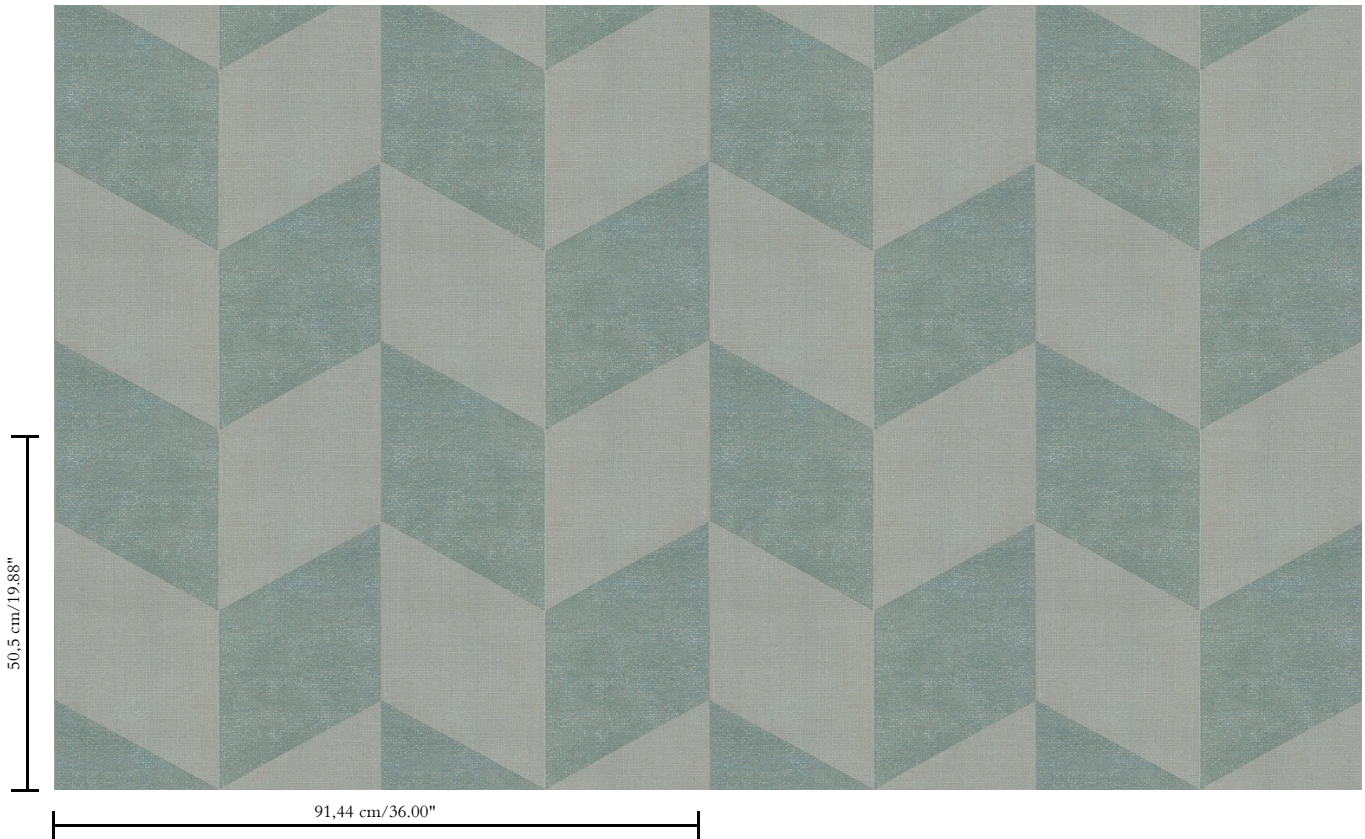

Collectie

Insero

Dessin

Diagonal

Referentie

46603

Opmerking

De jute verkrijgt dankzij een speciale behandeling een uitstekende kleurechtheid