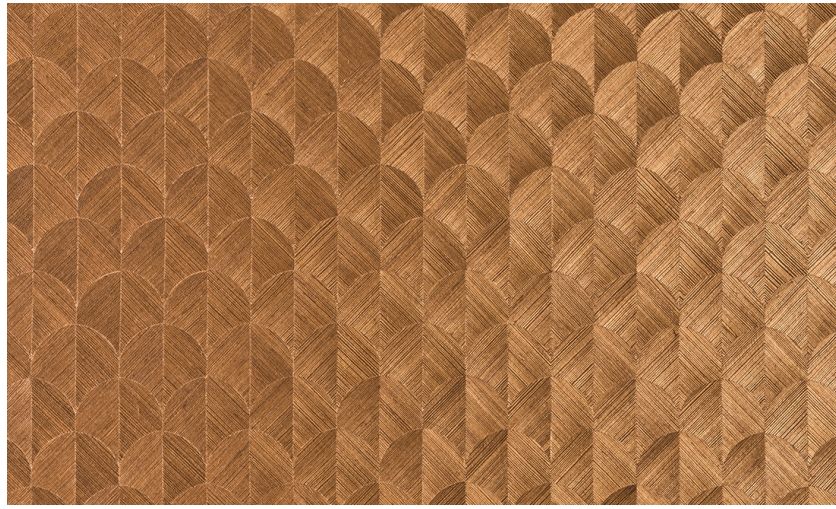

Onderhoud

Collectie	Heliodor
Dessin	Scale
Referentie	49100
Samenstelling	Natuurmuurbekleding op vlies
Beschrijving	Inlegwerk van handgeweven muurbekleding, gemaakt van sisal

Tijdens plaatsing:

Eventuele lijmvlekken onmiddellijk (vooral eer de lijm is opgedroogd) voorzichtig afvegen met zuiver water en een zachte spons. Doe dit na het plaatsen van elke baan.