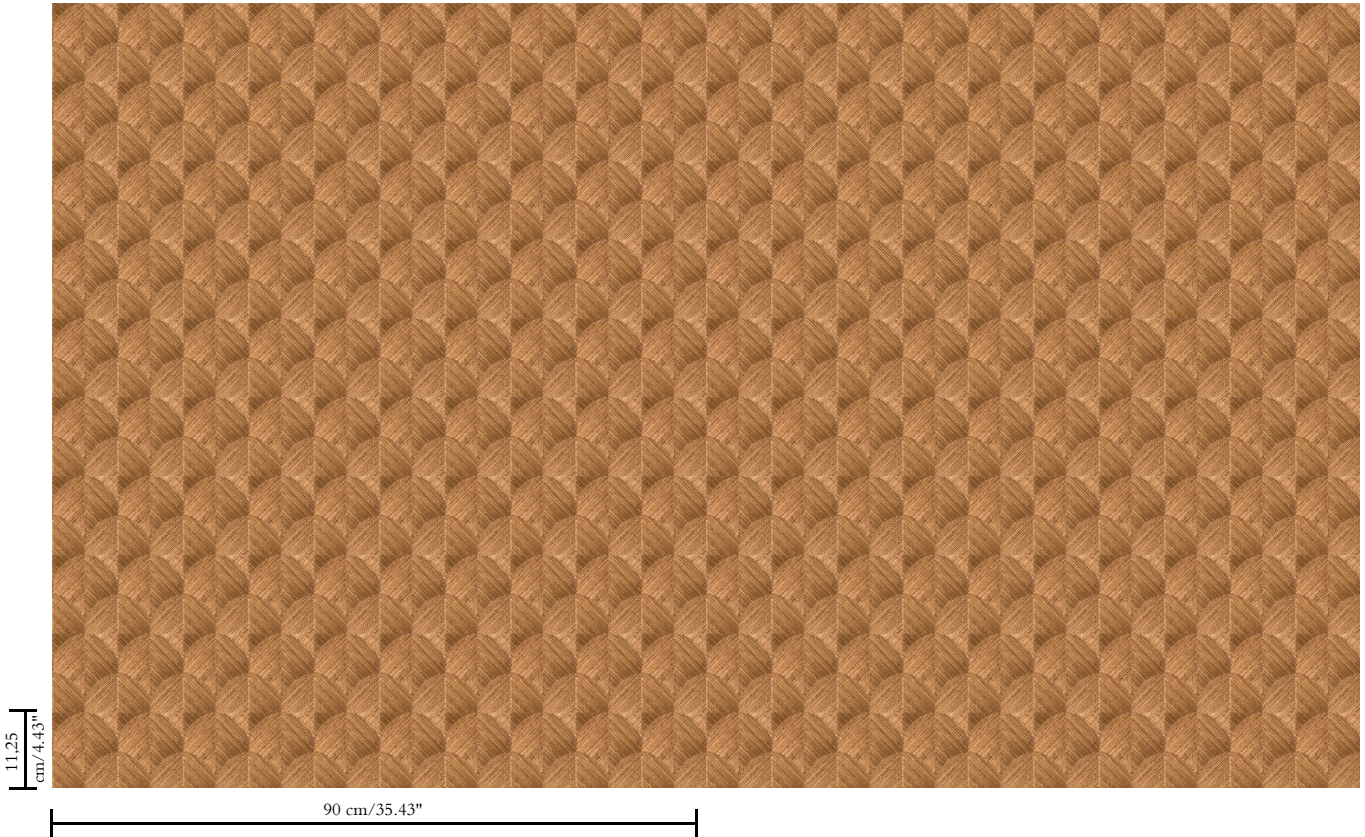

Collectie
Heliodor

Dessin
Scale

Referentie
49100