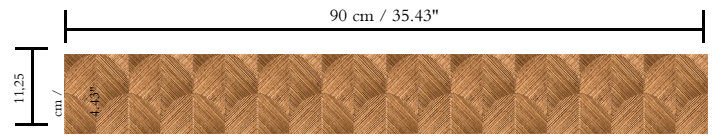

# Spec Sheet

Collectie

**Heliodor**

Dessin

**Scale**

Referentie

**49100**

Samenstelling

**Natuurmuurbekleding op vlies**

Beschrijving

**Inlegwerk van handgeweven muurbekleding, gemaakt van sisal**

Afinetingen

**Breedte 90 cm / leverbaar op afsnijding**

Aanzet

**Rechte aanzet 11,25 cm**

Lijm