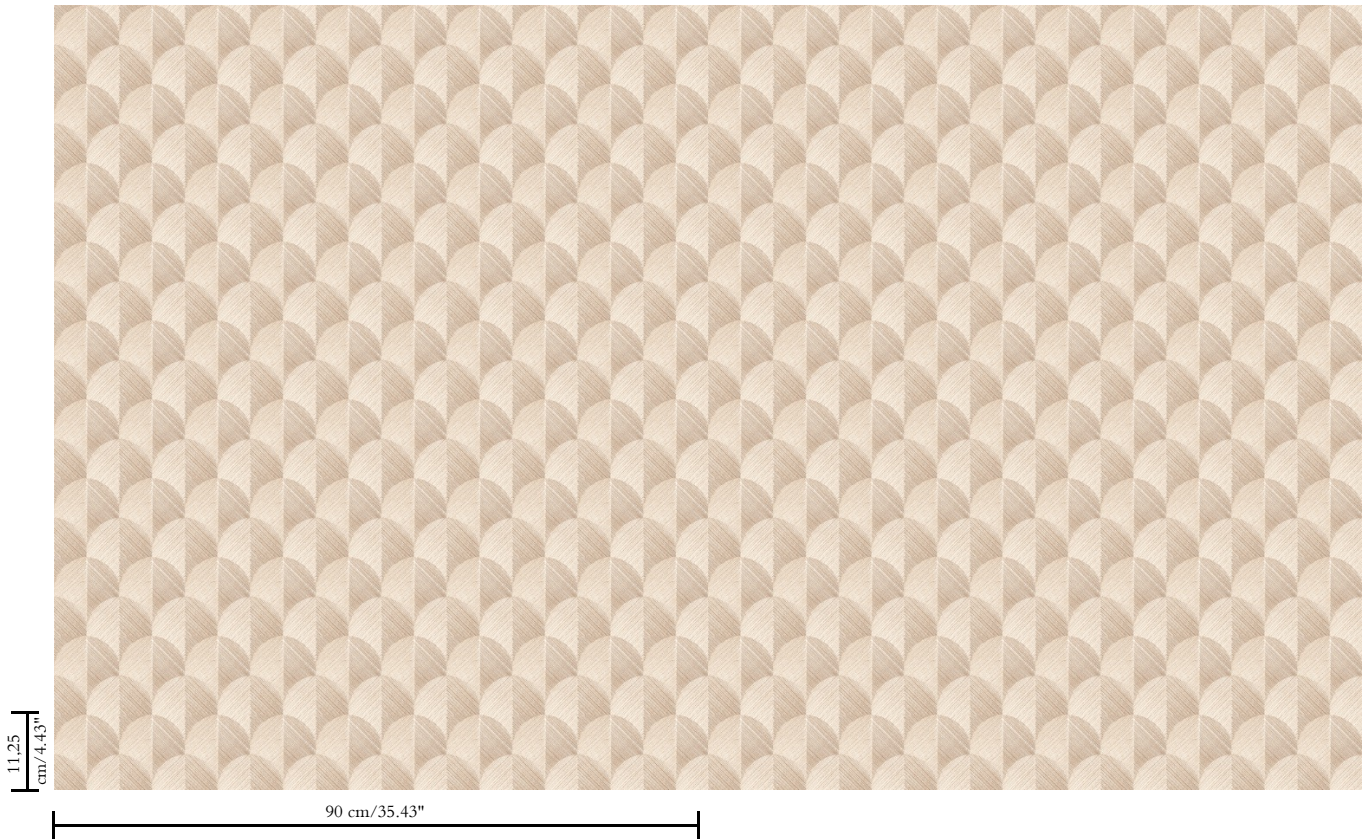

ARTE

www.arte-international.com

Collectie

Heliodor

Dessin

Scale

Referentie

49101

<https://www.arte-international.com>