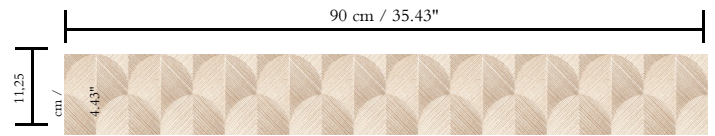

# Spec Sheet

Collectie

**Heliodor**

Dessin

Scale

Referentie

**49101**

Samenstelling

**Natuurmuurbekleding op vlies**

Beschrijving

**Inlegwerk van handgeweven muurbekleding, gemaakt van sisal**

Afmetingen

**Breedte 90 cm / leverbaar op afsnijding**

Aanzet

**Rechte aanzet 11,25 cm**

Lijm