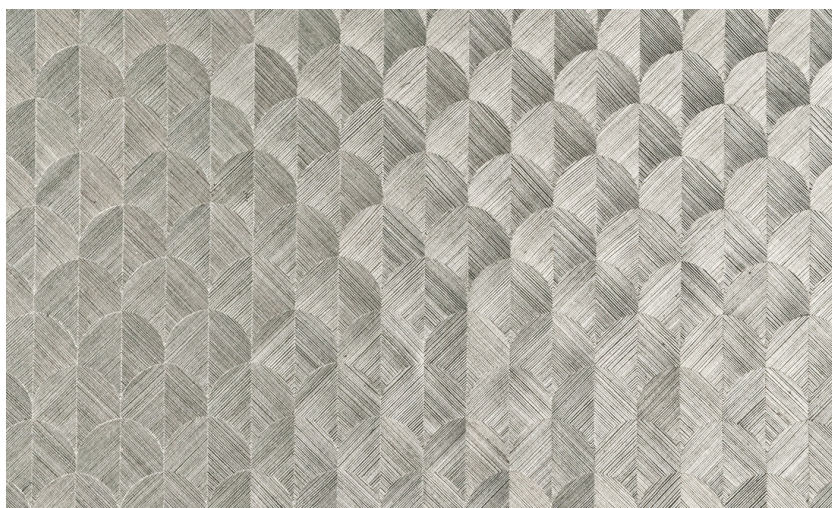

Onderhoud

Collectie	Heliodor
Dessin	Scale
Referentie	49102
Samenstelling	Natuurmuurbekleding op vlies
Beschrijving	Inlegwerk van handgeweven muurbekleding, gemaakt van sisal

Tijdens plaatsing:

Eventuele lijmvlekken onmiddellijk (vooral eer de lijm is opgedroogd) voorzichtig afvegen met zuiver water en een zachte spons. Doe dit na het plaatsen van elke baan.