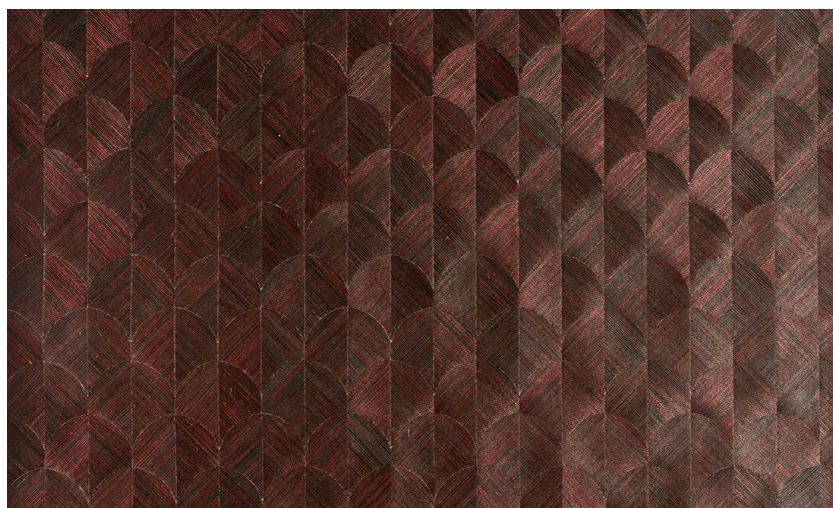

Onderhoud

Collectie	Heliodor
Dessin	Scale
Referentie	49106
Samenstelling	Natuurmuurbekleding op vlies
Beschrijving	Inlegwerk van handgeweven muurbekleding, gemaakt van sisal

Tijdens plaatsing:

Eventuele lijmvlekken onmiddellijk (vooraleer de lijm is opgedroogd) voorzichtig afvegen met zuiver water en een zachte spons. Doe dit na het plaatsen van elke baan.