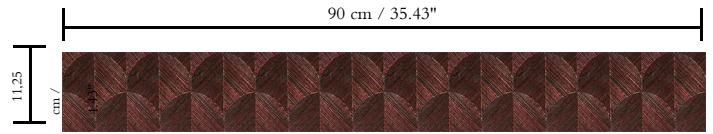

Spec Sheet

Collectie

Heliodor

Dessin

Scale

Referentie

49106

Samenstelling

Natuurmuurbekleding op vlies

Beschrijving

Inlegwerk van handgeweven muurbekleding, gemaakt van sisal

Afinetingen

Breedte 90 cm / leverbaar op afsnijding

Aanzet

Rechte aanzet 11,25 cm

Lijm