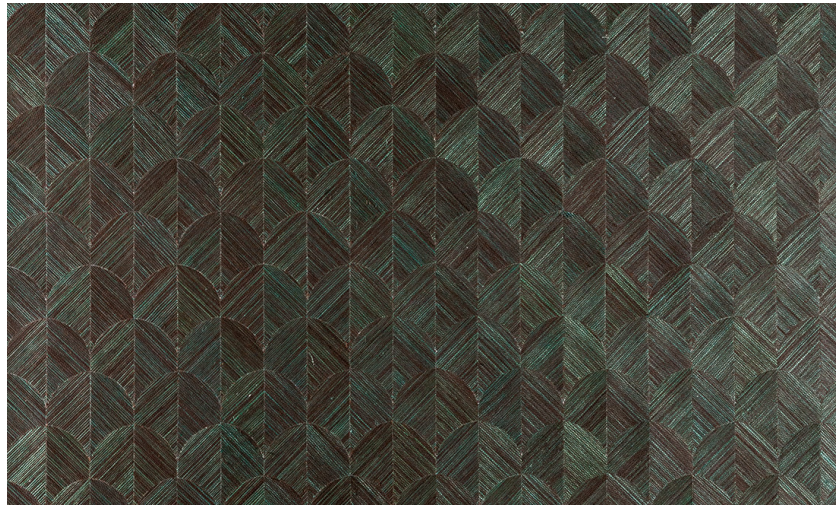

Onderhoud

Collectie	Heliodor
Dessin	Scale
Referentie	49107
Samenstelling	Natuurmuurbekleding op vlies
Beschrijving	Inlegwerk van handgeweven muurbekleding, gemaakt van sisal

Tijdens plaatsing:

Eventuele lijmvlekken onmiddellijk (vooral eer de lijm is opgedroogd) voorzichtig afvegen met zuiver water en een zachte spons. Doe dit na het plaatsen van elke baan.