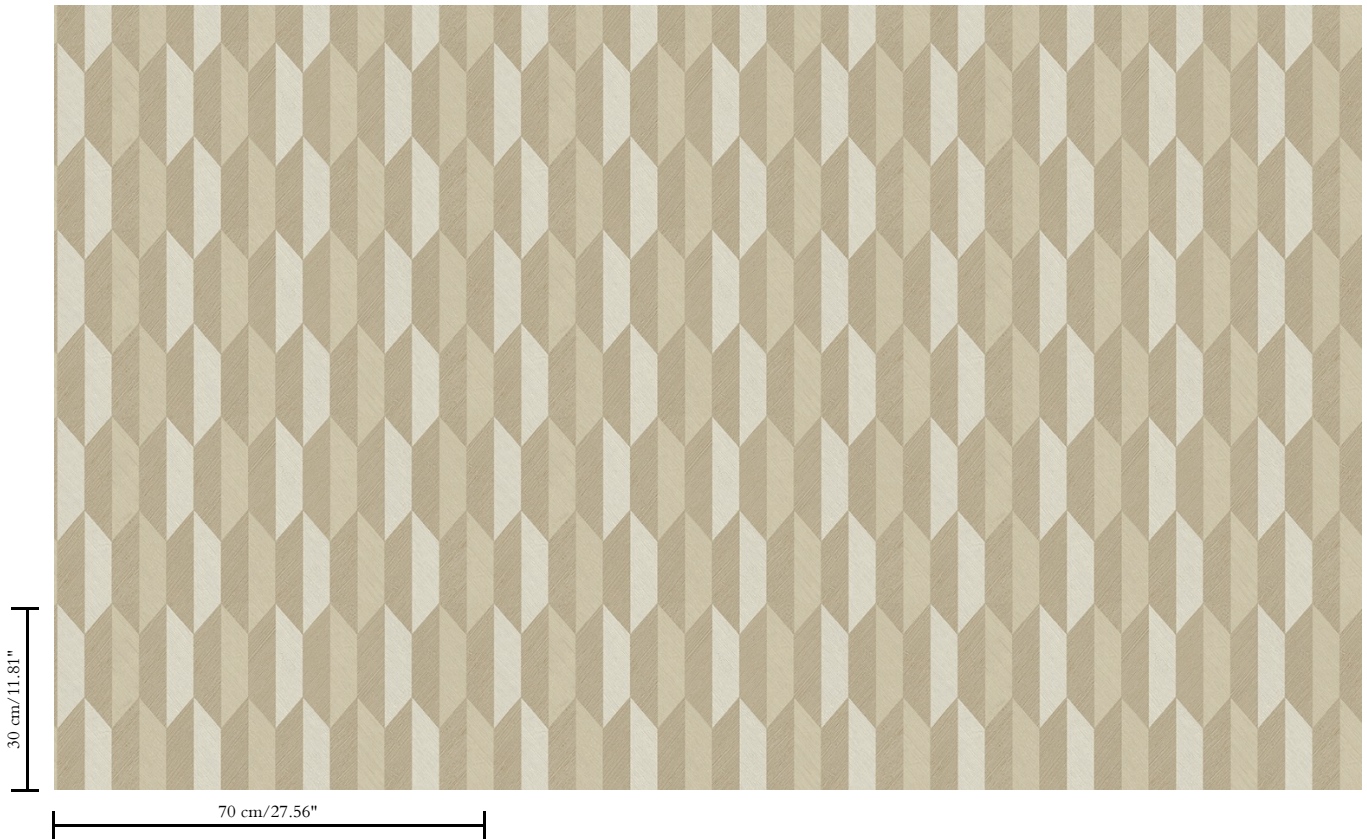

Collectie

Focus

Dessin

Arrow

Referentie

26520