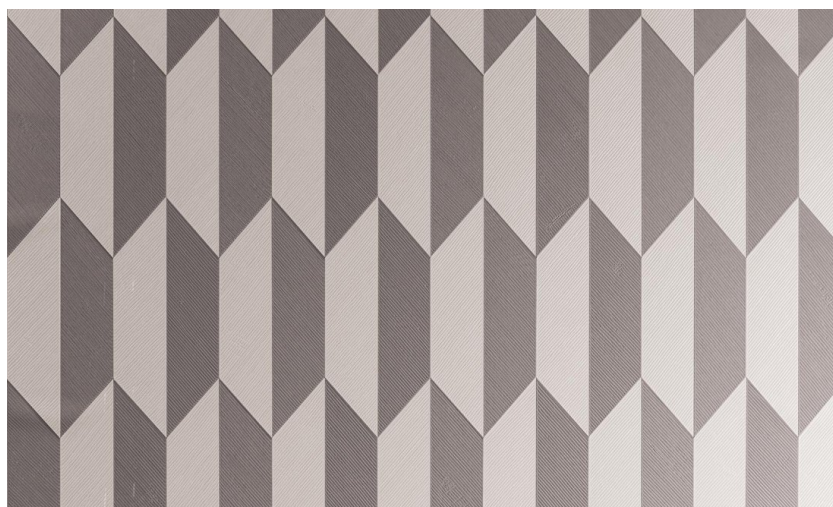

# Onderhoud

Collectie	Focus
Dessin	Arrow
Referentie	26521
Samenstelling	Vinylbehang op papier
Beschrijving	Vinylbehang met diep en natuurlijk ogend reliëf in strak geometrische vormen die een 3D-effect creëren