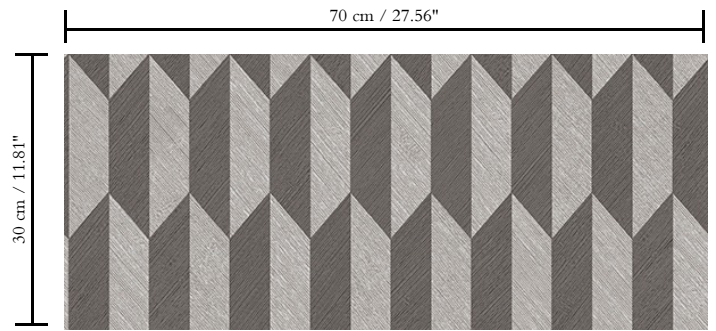

Spec Sheet

Collectie

Focus

Dessin

Arrow

Referentie

26521

Samenstelling

Vinylbehang op papier

Beschrijving

Vinylbehang met diep en natuurlijk ogend reliëf in strak geometrische vormen die een 3D-effect creëren

Afmetingen

Rollen van 10,05 m x 0,70 m = 7 m²

Aanzet

Rechte aanzet 30 cm

Lijm

Metyl Speciaal (200 gr. in 4 l. water) met toevoeging van 20% PVA-lijm (witte behanglijm)

Brandnorm

B-s2, d0 / Class A

Lichtechtheid

Goed lichtbestendig

Onderhoud

Afwasbaar

Hoe verlijmen

Banen inlijmen

Hoe verwijderen

Afstripbaar