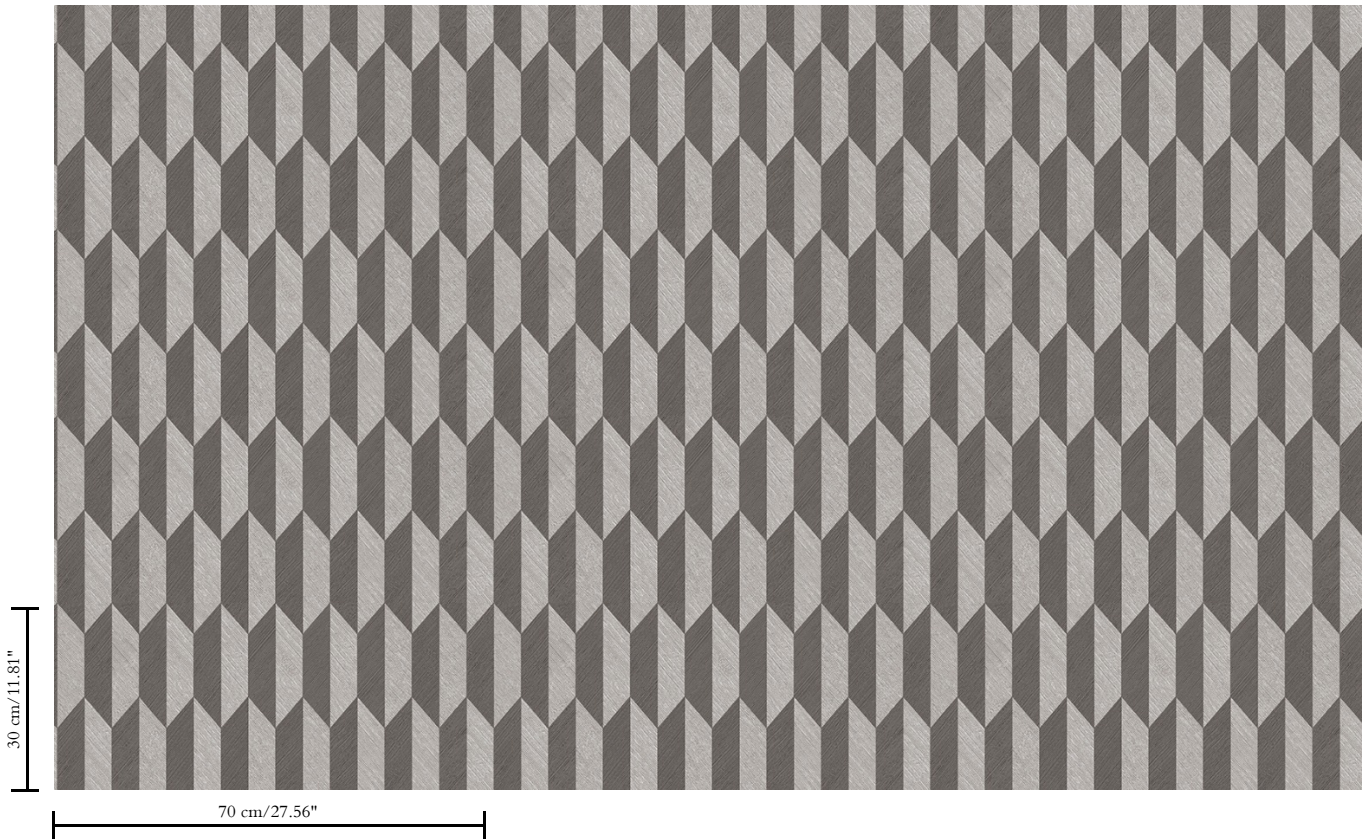

Collectie

Focus

Dessin

Arrow

Referentie

26521