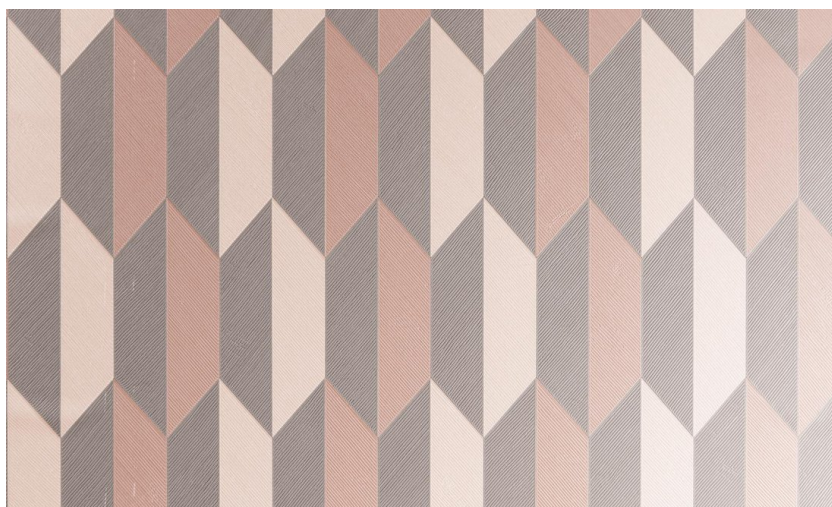

Onderhoud

Collectie	Focus
Dessin	Arrow
Referentie	26522
Samenstelling	Vinylbehang op papier
Beschrijving	Vinylbehang met diep en natuurlijk ogend reliëf in strak geometrische vormen die een 3D-effect creëren