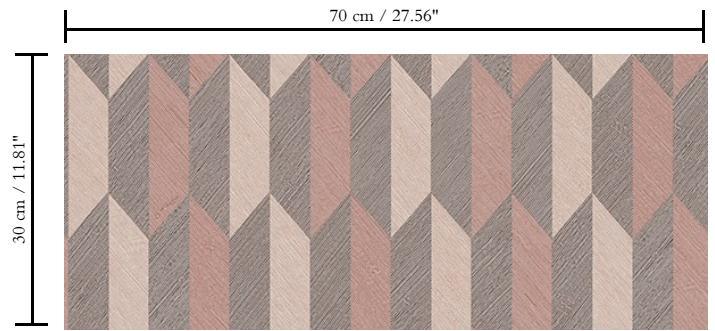

Spec Sheet

Collectie

Focus

Dessin

Arrow

Referentie

26522

Samenstelling

Vinylbehang op papier

Beschrijving

Vinylbehang met diep en natuurlijk ogend reliëf in strak geometrische vormen die een 3D-effect creëren

Afmetingen

Rollen van 10,05 m x 0,70 m = 7 m²

Aanzet

Rechte aanzet 30 cm

Lijm

Metyl Speciaal (200 gr. in 4 l. water) met toevoeging van 20% PVA-lijm (witte behanglijm)

Brandnorm

B-s2, d0 / Class A

Lichtechtheid

Goed lichtbestendig

Onderhoud

Afwasbaar

Hoe verlijmen

Banen inlijmen

Hoe verwijderen

Afstripbaar