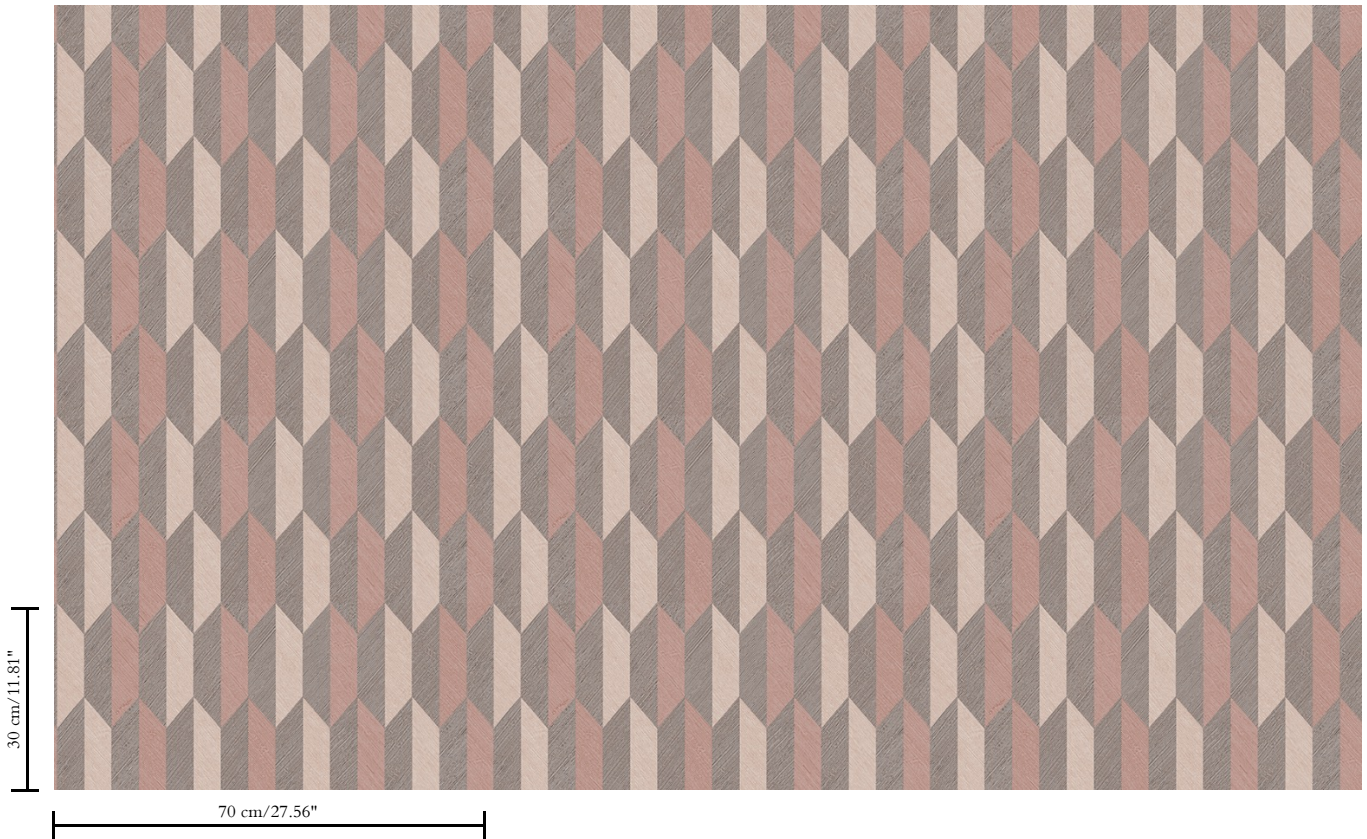

ARTE

www.arte-international.com

Collectie

Focus

Dessin

Arrow

Referentie

26522

<https://www.arte-international.com>