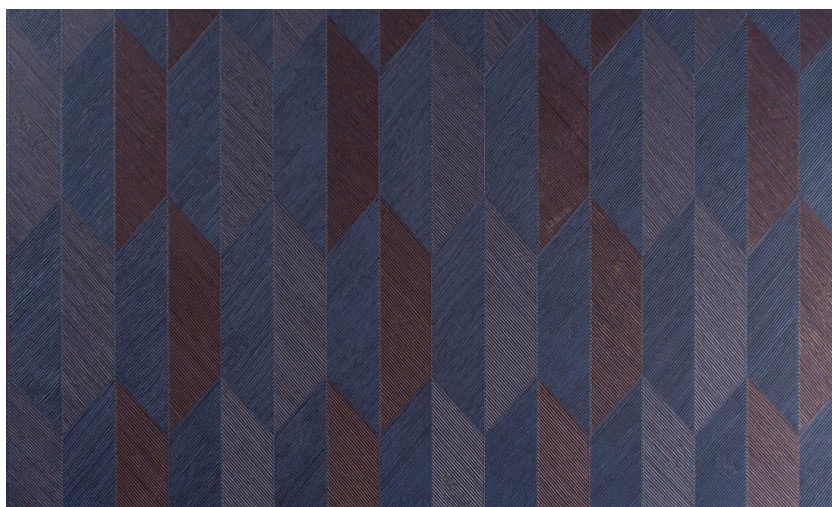

Onderhoud

Collectie	Focus
Dessin	Arrow
Referentie	26525
Samenstelling	Vinylbehang op papier
Beschrijving	Vinylbehang met diep en natuurlijk ogend reliëf in strak geometrische vormen die een 3D-effect creëren