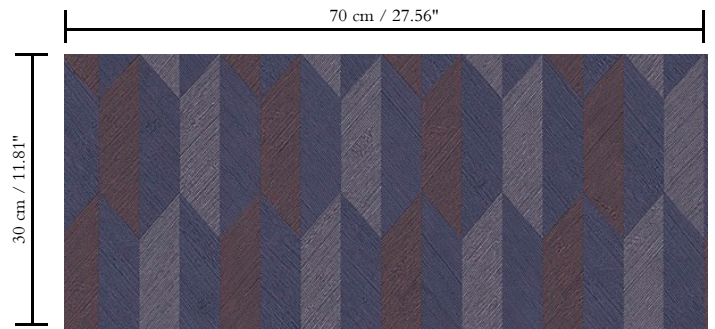

Spec Sheet

Collectie

Focus

Dessin

Arrow

Referentie

26525

Samenstelling

Vinylbehang op papier

Beschrijving

Vinylbehang met diep en natuurlijk ogend reliëf in strak geometrische vormen die een 3D-effect creëren

Afmetingen

Rollen van 10,05 m x 0,70 m = 7 m²

Aanzet

Rechte aanzet 30 cm

Lijm

Metyl Speciaal (200 gr. in 4 l. water) met toevoeging van 20% PVA-lijm (witte behanglijm)

Brandnorm

B-s2, d0 / Class A

Lichtechtheid

Goed lichtbestendig

Onderhoud

Afwasbaar

Hoe verlijmen

Banen inlijmen

Hoe verwijderen

Afstripbaar