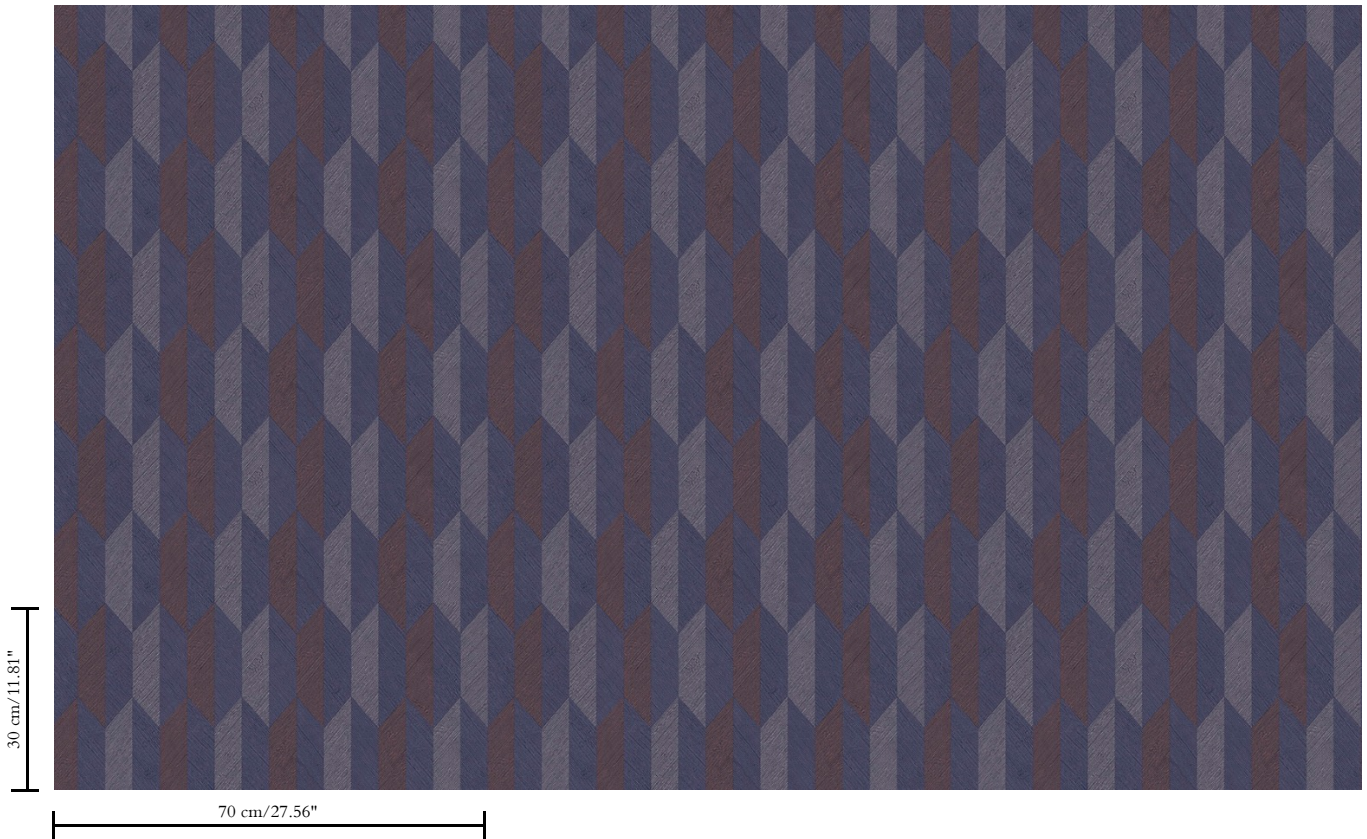

ARTE

www.arte-international.com

Collectie

Focus

Dessin

Arrow

Referentie

26525

<https://www.arte-international.com>