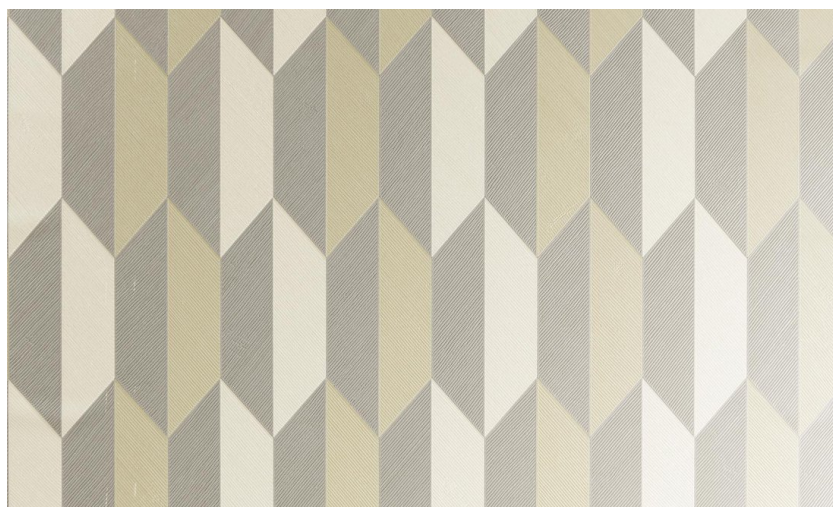

Onderhoud

Collectie	Focus
Dessin	Arrow
Referentie	26526
Samenstelling	Vinylbehang op papier
Beschrijving	Vinylbehang met diep en natuurlijk ogend reliëf in strak geometrische vormen die een 3D-effect creëren