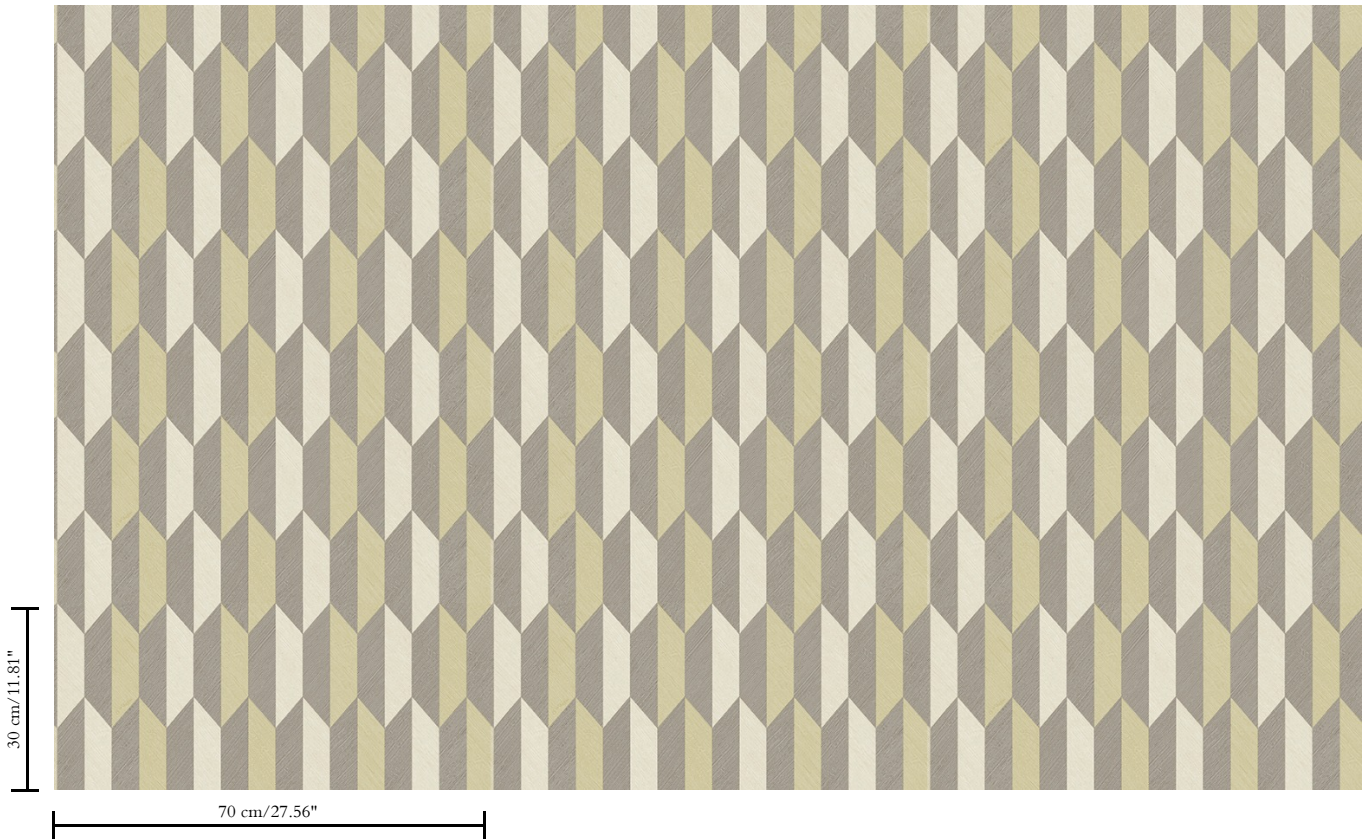

ARTE

www.arte-international.com

Collectie

Focus

Dessin

Arrow

Referentie

26526

<https://www.arte-international.com>