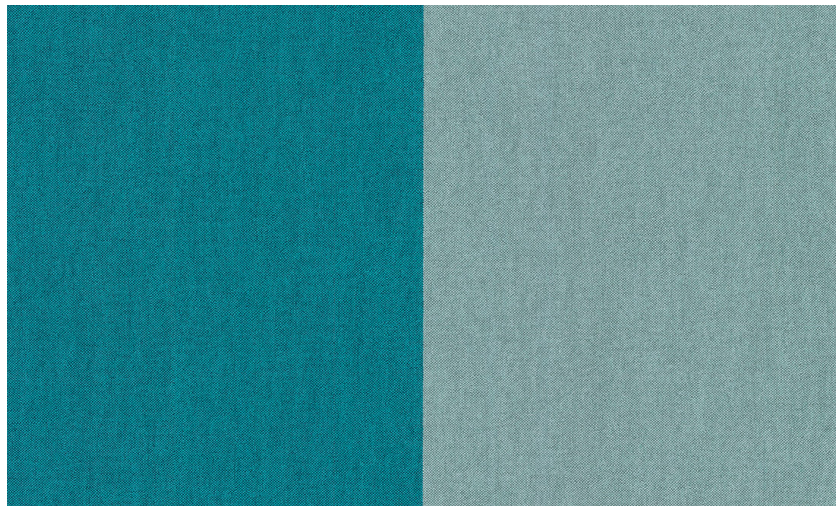

Onderhoud

Collectie	Flamant Les Rayures - Stripes
Dessin	Grande Stripe
Referentie	30027
Samenstelling	Behang op vlies
Opmerking	Behang met een geraffineerde linnenstructuur en een gestreept dessin

Tijdens plaatsing: