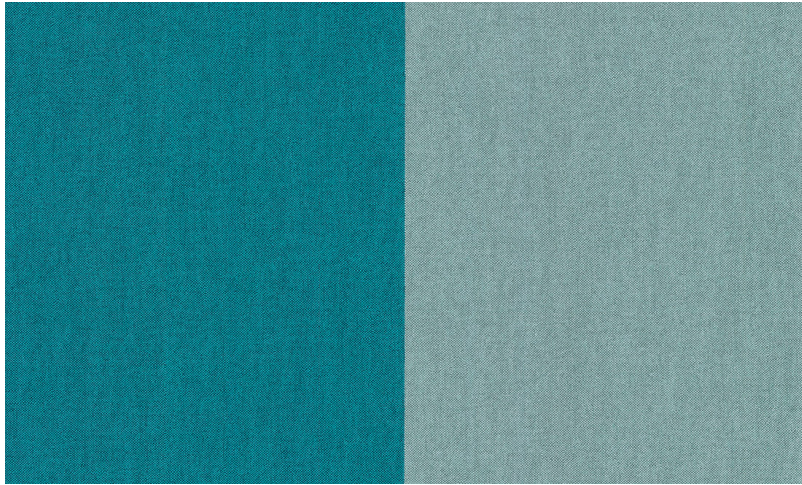

# Spec Sheet

Collectie

Flamant Les Rayures - Stripes

Dessin

Grande Stripe

Referentie

30027

Samenstelling

Behang op vlies

Afmetingen

Rollen van 8,50 m x 0,70 m

Aanzet

Vrije aanzet 0 cm

Lijm

Arte Clearpro / Metyl Special

Brandnorm

Volledig droog verwijderbaar

Opmerking

Behang met een geraffineerde linnenstructuur en een gestreept dessin