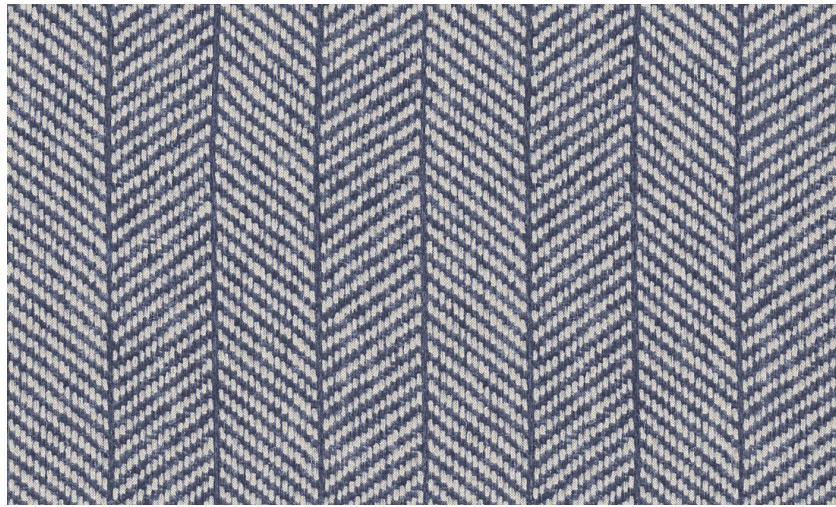

Onderhoud

Collectie	Flamant Caractère
Dessin	Costume
Referentie	12021
Samenstelling	Muurbekleding op vlies
Beschrijving	Karaktervol behang met een elegante linnenstructuur als achtergrond

Tijdens plaatsing: