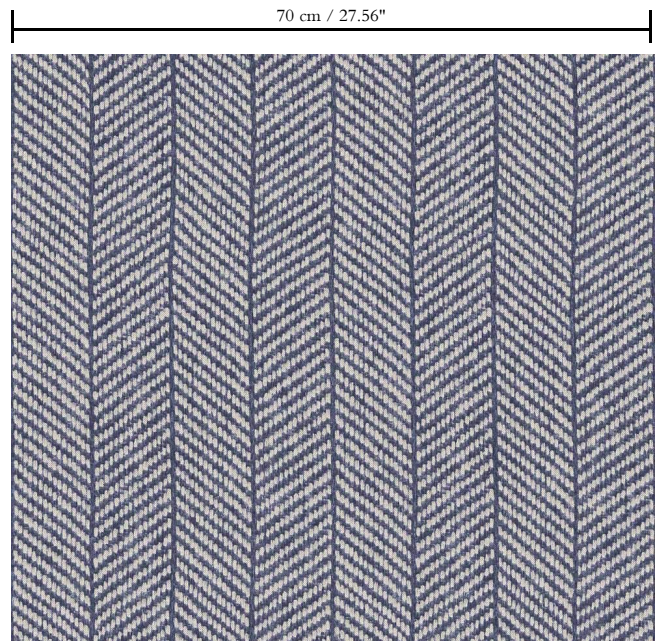

Spec Sheet

Collectie

Flamant Caractère

Dessin

Costume

Referentie

12021

Samenstelling

Muurbekleding op vlies

Beschrijving

Karaktervol behang met een elegante linnenstructuur als achtergrond

Afmetingen

Rollen van 8,50 m x 0,70 m = 6 m²

Aanzet

Vrije aanzet 0 cm

Lijm

Arte Clearpro / Metyl Special

Brandnorm

B-s1, d0 / Class A

Lichtechtheid

Goed lichtbestendig

Onderhoud

Licht afwasbaar

Hoe verlijmen

Muur inlijmen

Hoe verwijderen

Volledig droog verwijderbaar