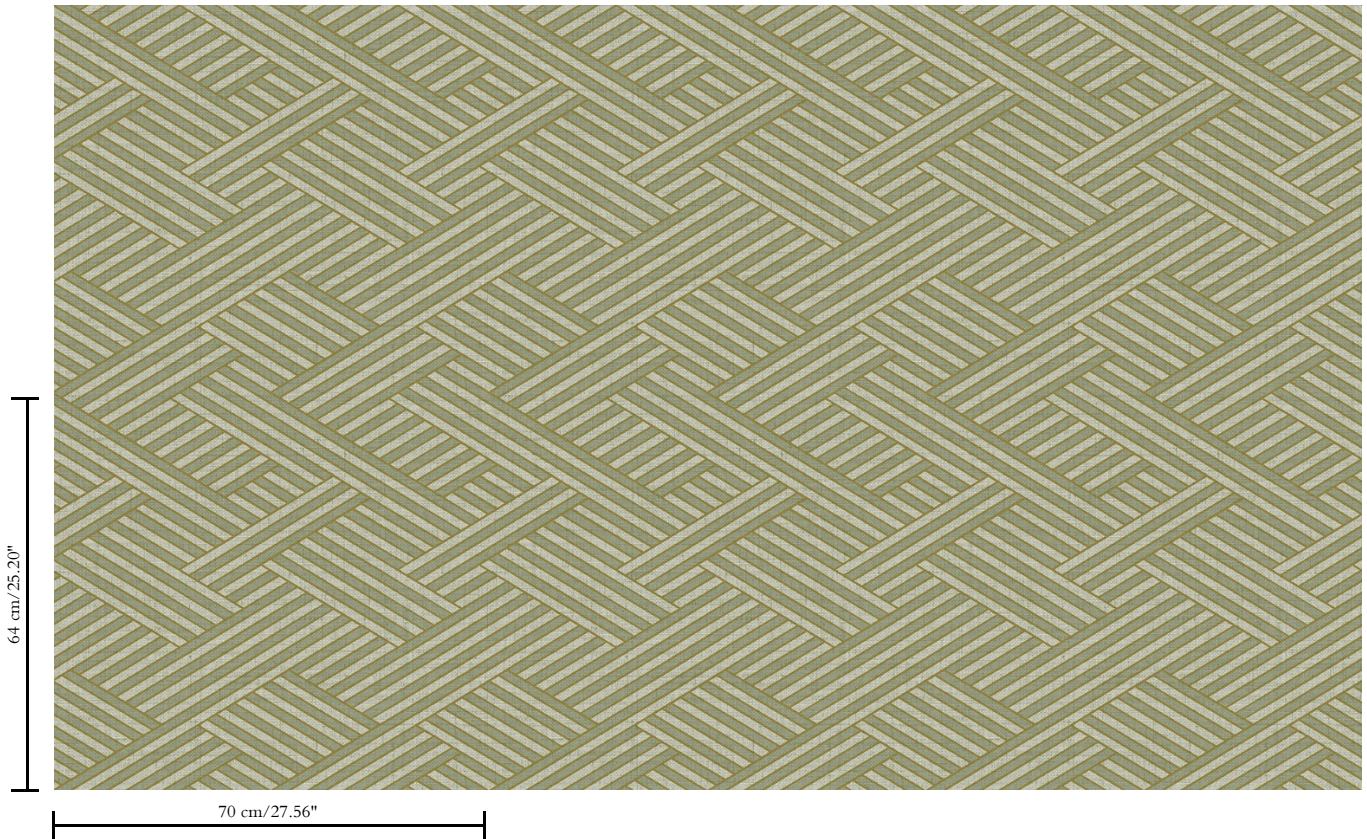

Collectie

Figura

Dessin

Modulo

Referentie

27030