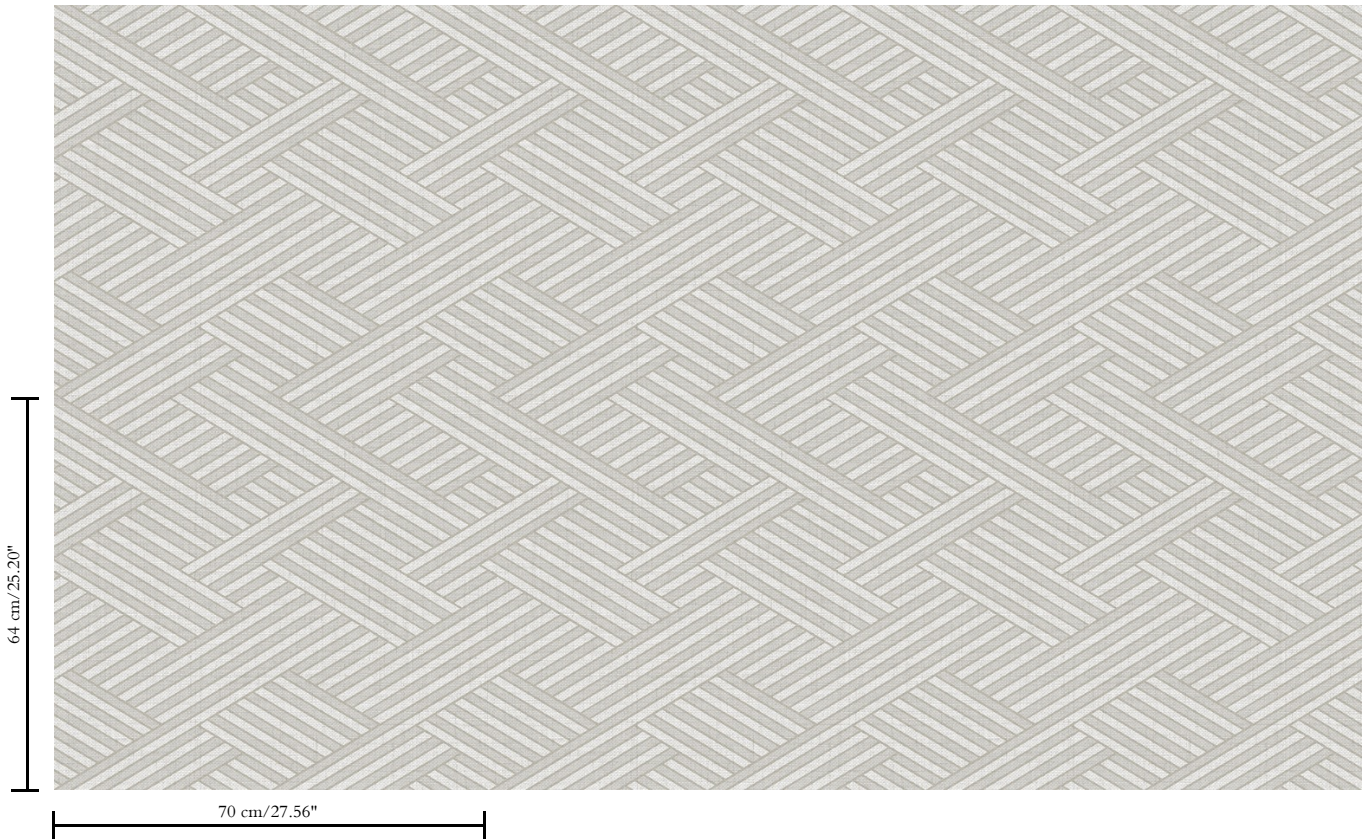

Collectie

Figura

Dessin

Modulo

Referentie

27031