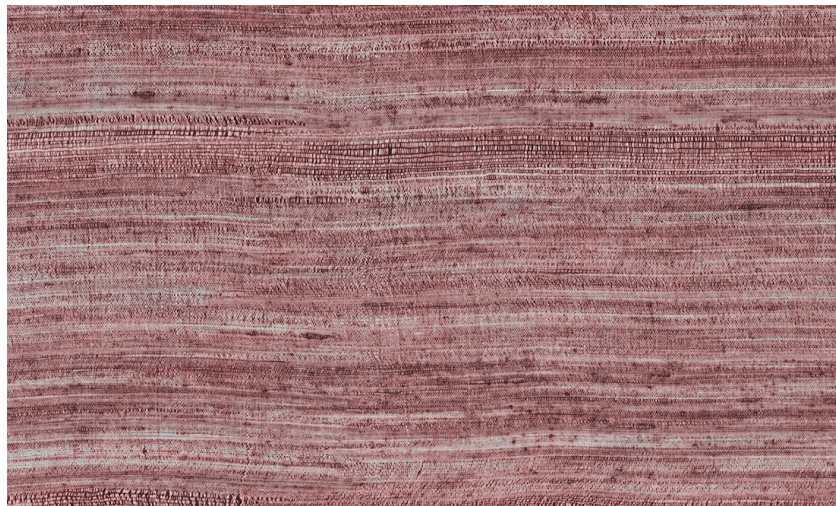

Onderhoud

Collectie	Expedition
Dessin	Eri
Referentie	72051
Samenstelling	Vinylbehang op vlies
Beschrijving	Behang geïnspireerd op een open geweven zijde, aangebracht op een kostbare hoogglansfolie voor een uitgesproken en exclusieve uitstraling
Opmerking	Eri kan u op twee manieren hangen. U kan de tekening over de verschillende banen precies laten aansluiten, zodat de muur een mooie, uniforme look krijgt. Een andere optie is om de muurbekleding niet op rapport te hangen. U zal de banen dan duidelijk zien, waardoor u het stijlvolle effect van natuurlijke zijde aan de muur creëert