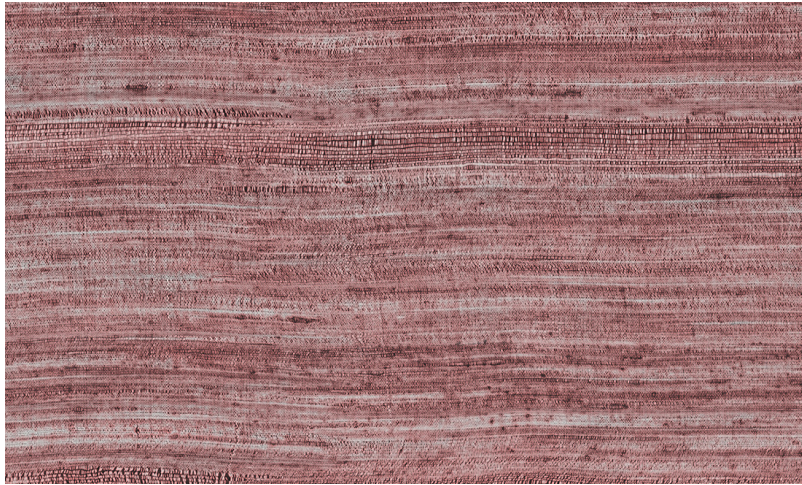

## Spec Sheet

Collectie

Expedition

Dessin

Eri

Referentie

72051

Samenstelling

Vinylbehang op vlies

Beschrijving

Behang geïnspireerd op een open geweven zijde, aangebracht op een kostbare hoogglansfolie voor een uitgesproken en exclusieve uitstraling

Afinetingen

XL-ROLL: Rollen van 10,05 m x 1,00 m = 10 m<sup>2</sup>