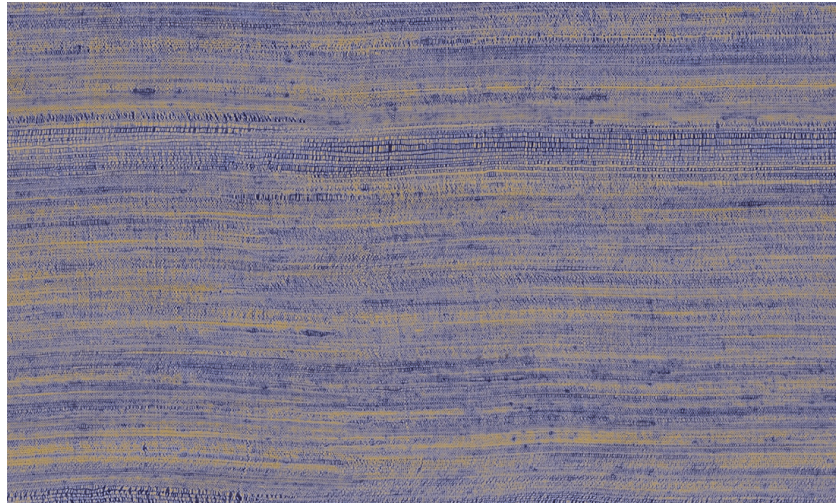

Onderhoud

Collectie	Expedition
Dessin	Eri
Referentie	72056
Samenstelling	Vinylbehang op vlies
Beschrijving	Behang geïnspireerd op een open geweven zijde, aangebracht op een kostbare hoogglansfolie voor een uitgesproken en exclusieve uitstraling
Opmerking	Eri kan u op twee manieren hangen. U kan de tekening over de verschillende banen precies laten aansluiten, zodat de muur een mooie, uniforme look krijgt. Een andere optie is om de muurbekleding niet op rapport te hangen. U zal de banen dan duidelijk zien, waardoor u het stijlvolle effect van natuurlijke zijde aan de muur creëert