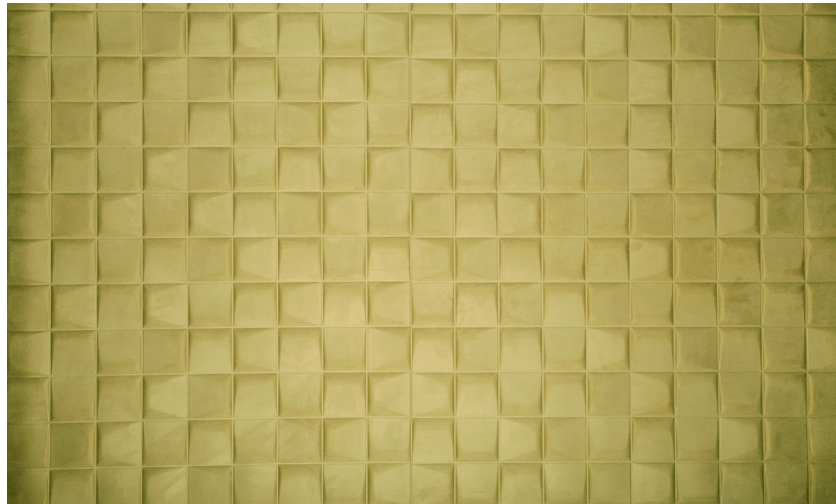

Onderhoud

Collectie	Enigma
Dessin	Select
Referentie	30521
Samenstelling	3D textielmuurbekleding op vlies
Opmerking	Vlekwerend en waterafstotend, positieve akoestische werking

Tijdens plaatsing:

Eventuele lijmvlekken onmiddellijk (vooral eer de lijm is opgedroogd) voorzichtig afdeppen met een vochtige, pluisvrije, zuivere witte doek. Doe dit na het plaatsen van elke baan.