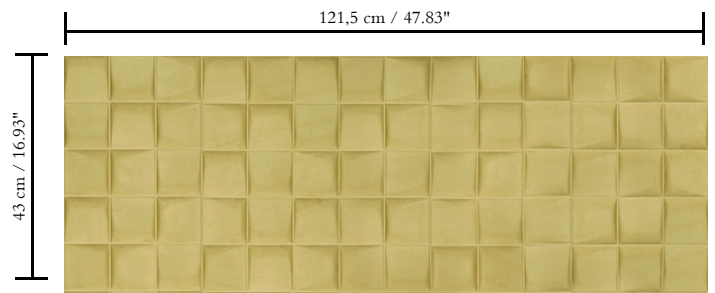

Spec Sheet

Collectie

Enigma

Dessin

Select

Referentie

30521

Samenstelling

3D textielmuurbekleding op vlies

Afmetingen

Breedte 121,5 cm / leverbaar op afsnijding

Aanzet

Rechte aanzet 43 cm

Lijm

Lijm voor vliesbehang zoals Arte Clearpro of Metyl Speciaal (200 g in 4 l water) met toevoeging van 20% PVA-lijm (witte behanglijm)

Brandnorm

D-s1, d0 / Class A

Lichtechtheid

Op aanvraag beschikbaar

Onderhoud

Tijdens de plaatsing zeer licht afwasbaar (natte lijm afdeppen)

Hoe verlijmen

Muur inlijmen

Hoe verwijderen

Volledig droog verwijderbaar