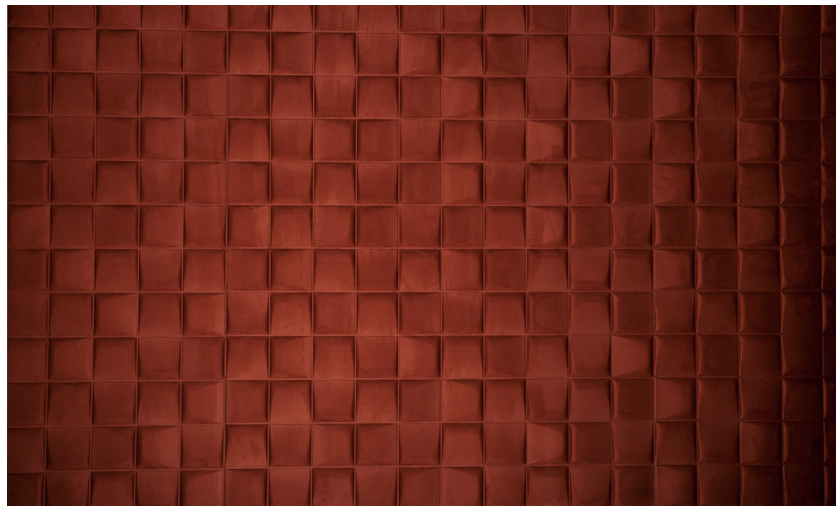

Onderhoud

Collectie	Enigma
Dessin	Select
Referentie	30522
Samenstelling	3D textielmuurbekleding op vlies
Opmerking	Vlekwerend en waterafstotend, positieve akoestische werking

Tijdens plaatsing:

Eventuele lijmvlekken onmiddellijk (vooral eer de lijm is opgedroogd) voorzichtig afdeppen met een vochtige, pluisvrije, zuivere witte doek. Doe dit na het plaatsen van elke baan.