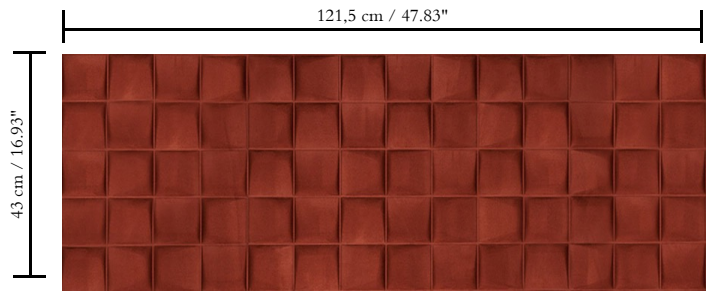

# Spec Sheet

Collectie

Enigma

Dessin

Select

Referentie

30522

Samenstelling

3D textielmuurbekleding op vlies

Afmetingen

Breedte 121,5 cm / leverbaar op afsnijding

Aanzet

Rechte aanzet 43 cm

Lijm

Lijm voor vliesbehang zoals Arte Clearpro of Metyl Speciaal (200 g in 4 l water) met toevoeging van 20% PVA-lijm (witte behanglijm)