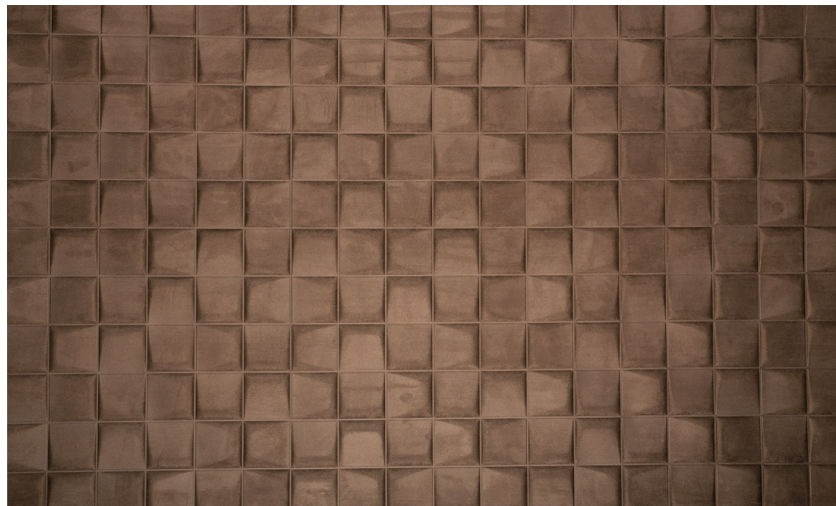

Onderhoud

Collectie	Enigma
Dessin	Select
Referentie	30523
Samenstelling	3D textielmuurbekleding op vlies
Opmerking	Vlekwerend en waterafstotend, positieve akoestische werking

Tijdens plaatsing:

Eventuele lijmvlekken onmiddellijk (vooral eer de lijm is opgedroogd) voorzichtig afdeppen met een vochtige, pluisvrije, zuivere witte doek. Doe dit na het plaatsen van elke baan.