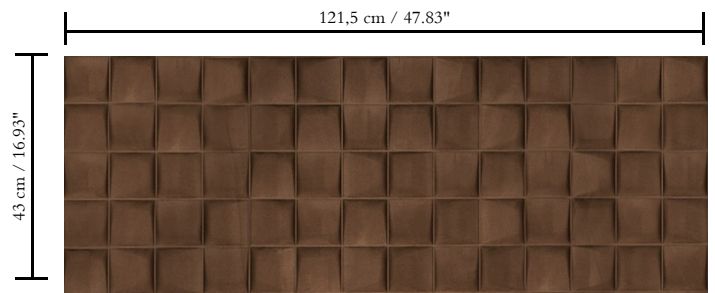

Spec Sheet

Collectie

Enigma

Dessin

Select

Referentie

30523

Samenstelling

3D textielmuurbekleding op vlies

Afmetingen

Breedte 121,5 cm / leverbaar op afsnijding

Aanzet

Rechte aanzet 43 cm

Lijm

Lijm voor vliesbehang zoals Arte Clearpro of Metyl Speciaal (200 g in 4 l water) met toevoeging van 20% PVA-lijm (witte behanglijm)

Brandnorm

D-s1, d0 / Class A

Lichtechtheid

Op aanvraag beschikbaar

Onderhoud

Tijdens de plaatsing zeer licht afwasbaar (natte lijm afdeppen)

Hoe verlijmen

Muur inlijmen

Hoe verwijderen

Volledig droog verwijderbaar