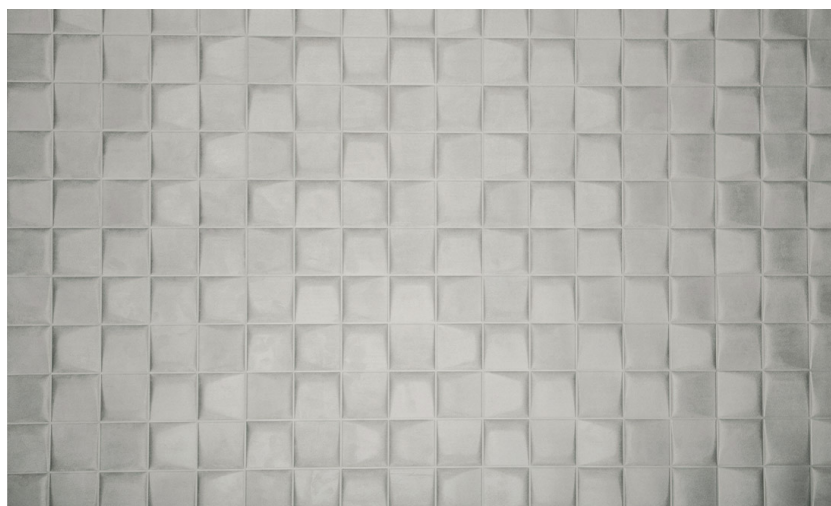

Onderhoud

Collectie	Enigma
Dessin	Select
Referentie	30524
Samenstelling	3D textielmuurbekleding op vlies
Opmerking	Vlekwerend en waterafstotend, positieve akoestische werking

Tijdens plaatsing:

Eventuele lijmvlakken onmiddellijk (vooral eer de lijm is opgedroogd) voorzichtig afdeppen met een vochtige, pluisvrije, zuivere witte doek. Doe dit na het plaatsen van elke baan.