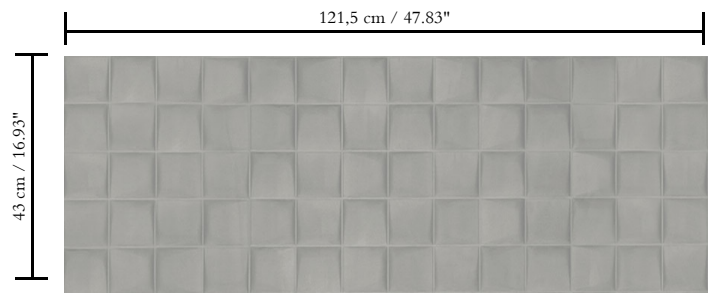

Spec Sheet

Collectie

Enigma

Dessin

Select

Referentie

30524

Samenstelling

3D textielmuurbekleding op vlies

Afmetingen

Breedte 121,5 cm / leverbaar op afsnijding

Aanzet

Rechte aanzet 43 cm

Lijm

Lijm voor vliesbehang zoals Arte Clearpro of Metyl Speciaal (200 g in 4 l water) met toevoeging van 20% PVA-lijm (witte behanglijm)

Brandnorm

D-s1, d0 / Class A

Lichtechtheid

Op aanvraag beschikbaar

Onderhoud

Tijdens de plaatsing zeer licht afwasbaar (natte lijm afdeppen)

Hoe verlijmen

Muur inlijmen

Hoe verwijderen

Volledig droog verwijderbaar