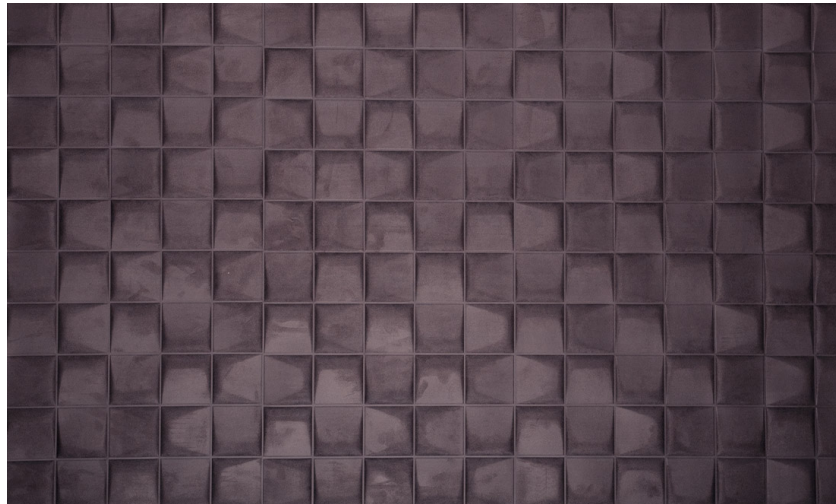

Onderhoud

Collectie	Enigma
Dessin	Select
Referentie	30525
Samenstelling	3D textielmuurbekleding op vlies
Opmerking	Vlekwerend en waterafstotend, positieve akoestische werking

Tijdens plaatsing:

Eventuele lijmvlekken onmiddellijk (vooral eer de lijm is opgedroogd) voorzichtig afdeppen met een vochtige, pluisvrije, zuivere witte doek. Doe dit na het plaatsen van elke baan.