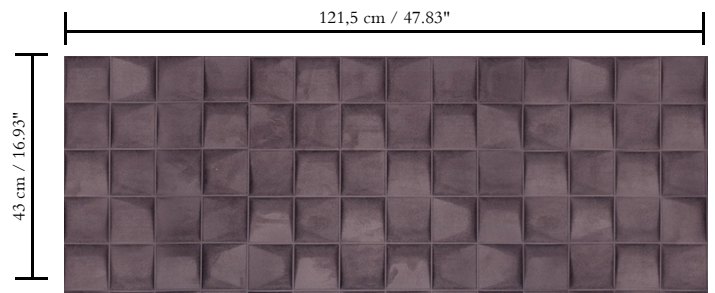

Spec Sheet

Collectie

Enigma

Dessin

Select

Referentie

30525

Samenstelling

3D textielmuurbekleding op vlies

Afmetingen

Breedte 121,5 cm / leverbaar op afsnijding

Aanzet

Rechte aanzet 43 cm

Lijm

Lijm voor vliesbehang zoals Arte Clearpro of Metyl Speciaal (200 g in 4 l water) met toevoeging van 20% PVA-lijm (witte behanglijm)

Brandnorm

D-s1, d0 / Class A

Lichtechtheid

Op aanvraag beschikbaar

Onderhoud

Tijdens de plaatsing zeer licht afwasbaar (natte lijm afdeppen)

Hoe verlijmen

Muur inlijmen

Hoe verwijderen

Volledig droog verwijderbaar