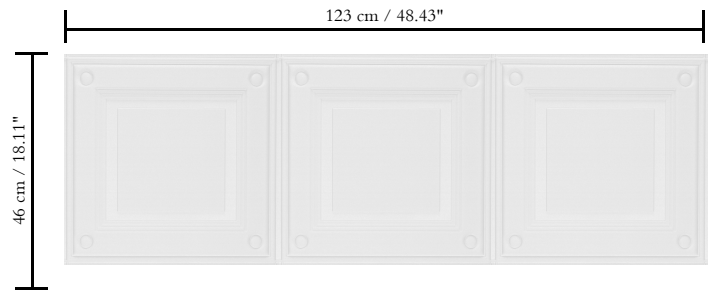

Spec Sheet

Collectie

Eclipse - Black & White Edition

Dessin

Caisson

Referentie

43520

Samenstelling

3D textielmuurbekleding op vlies

Afmetingen

Breedte 123 cm / leverbaar op afsnijding

Aanzet

Rechte aanzet 46 cm

Lijm

Lijm voor vliesbehang zoals Arte Clearpro of Metyl Speciaal (200 g in 4 l water) met toevoeging van 20% PVA-lijm (witte behanglijm)

Brandnorm

B-s1, d0 / Class A

Lichtechtheid

Op aanvraag beschikbaar

Onderhoud

Tijdens de plaatsing zeer licht afwasbaar (natte lijm afdeppen)

Hoe verlijmen

Muur inlijmen

Hoe verwijderen

Volledig droog verwijderbaar