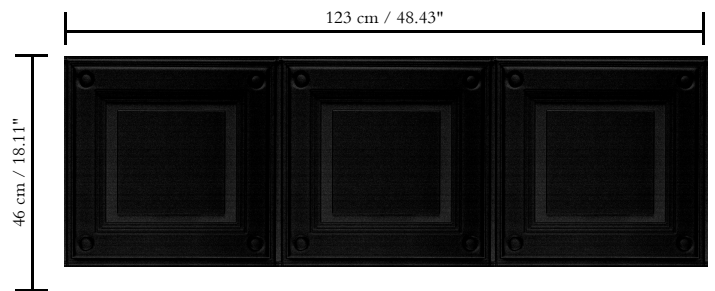

Spec Sheet

Collectie

Eclipse - Black & White Edition

Dessin

Caisson

Referentie

43521

Samenstelling

3D textielmuurbekleding op vlies

Afmetingen

Breedte 123 cm / leverbaar op afsnijding

Aanzet

Rechte aanzet 46 cm

Lijm

Lijm voor vliesbehang zoals Arte Clearpro of Metyl Speciaal (200 g in 4 l water) met toevoeging van 20% PVA-lijm (witte behanglijm)

Brandnorm

B-s1, d0 / Class A

Lichtechtheid

Op aanvraag beschikbaar

Onderhoud

Tijdens de plaatsing zeer licht afwasbaar (natte lijm afdeppen)

Hoe verlijmen

Muur inlijmen

Hoe verwijderen

Volledig droog verwijderbaar