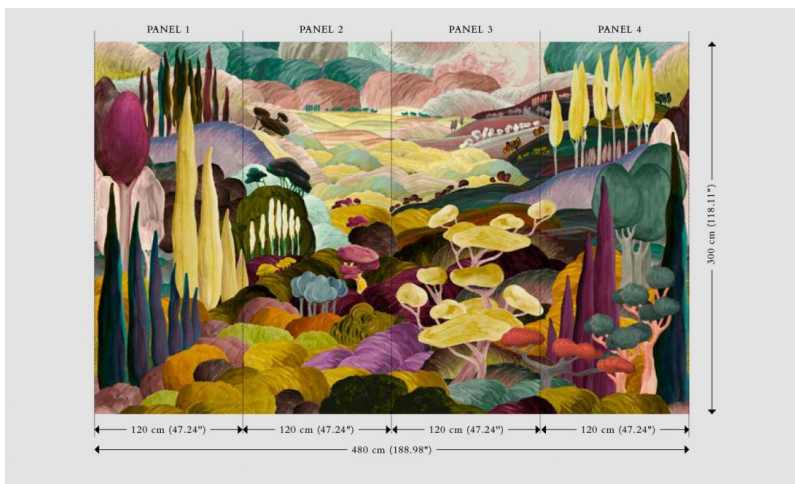

Spec Sheet

Collectie

Décor & Panoramiques

Dessin

Les Songes Toscans

Referentie

97520

Samenstelling

Textielmuurbekleding op vlies

Beschrijving

Panorama in chenille finish van een Toscaans landschap in een dromerige fantasiewereld

Afinetingen

Panorama 480 cm x 300 cm = 14,40 m²

Lijm

Lijm voor vliesbehang zoals Arte Clearpro of 100 % dispersielijm