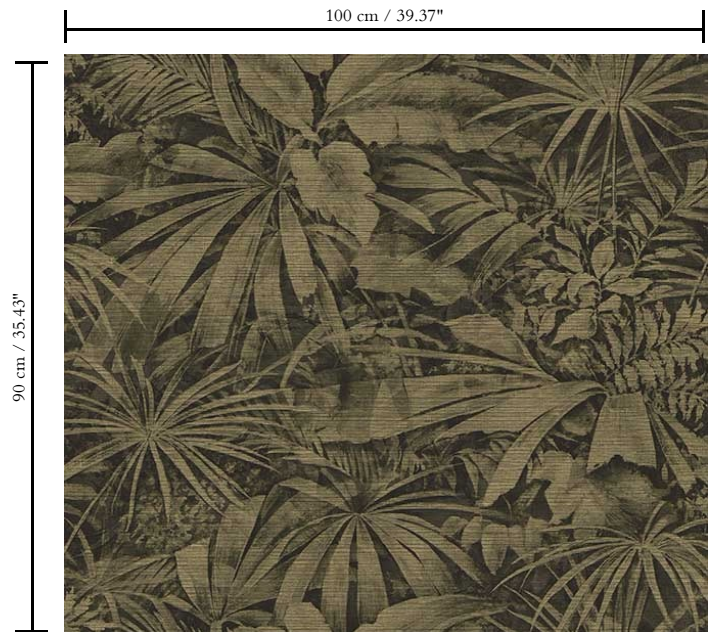

Spec Sheet

Collectie

Curiosa

Dessin

Grove

Referentie

13522

Samenstelling

Vinylbehang op papier

Afmetingen

XL-ROLL: Rollen van 10,05 m x 1,00 m = 10 m²

Aanzet

Verspringende aanzet 90/45 cm

Lijm

Metyl Speciaal (200 gr. in 4 l. water) met toevoeging van 20% PVA-lijm (witte behanglijm)

Brandnorm

B-s2, d0 / Class A

Lichtechtheid

Goed lichtbestendig

Onderhoud

Afwasbaar

Hoe verlijmen

Banen inlijmen

Hoe verwijderen

Afstripbaar