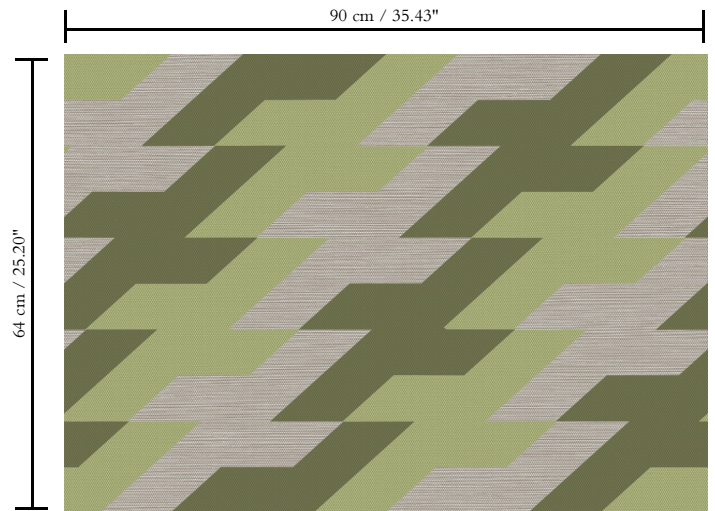

Spec Sheet

Collectie

Cantala

Dessin

String

Referentie

48540

Samenstelling

Muurbekleding op vlies

Beschrijving

Muurbekleding met de tijdloze look van authentieke sisal. De geometrie en het grote patroon maken van String een dessin met veel impact

Afmetingen

Breedte 90 cm / leverbaar op afsnijding

Aanzet

Rechte aanzet 64 cm

Lijm

Lijm voor vliesbehang zoals Arte Clearpro of Metyl Speciaal (200 g in 4 l water) met toevoeging van 20% PVA-lijm (witte behanglijm)

Brandnorm

B-s1, d0 / Class A

Lichtechtheid

Goed lichtbestendig

Onderhoud

Licht afwasbaar

Hoe verlijmen

Muur inlijmen

Hoe verwijderen

Volledig droog verwijderbaar