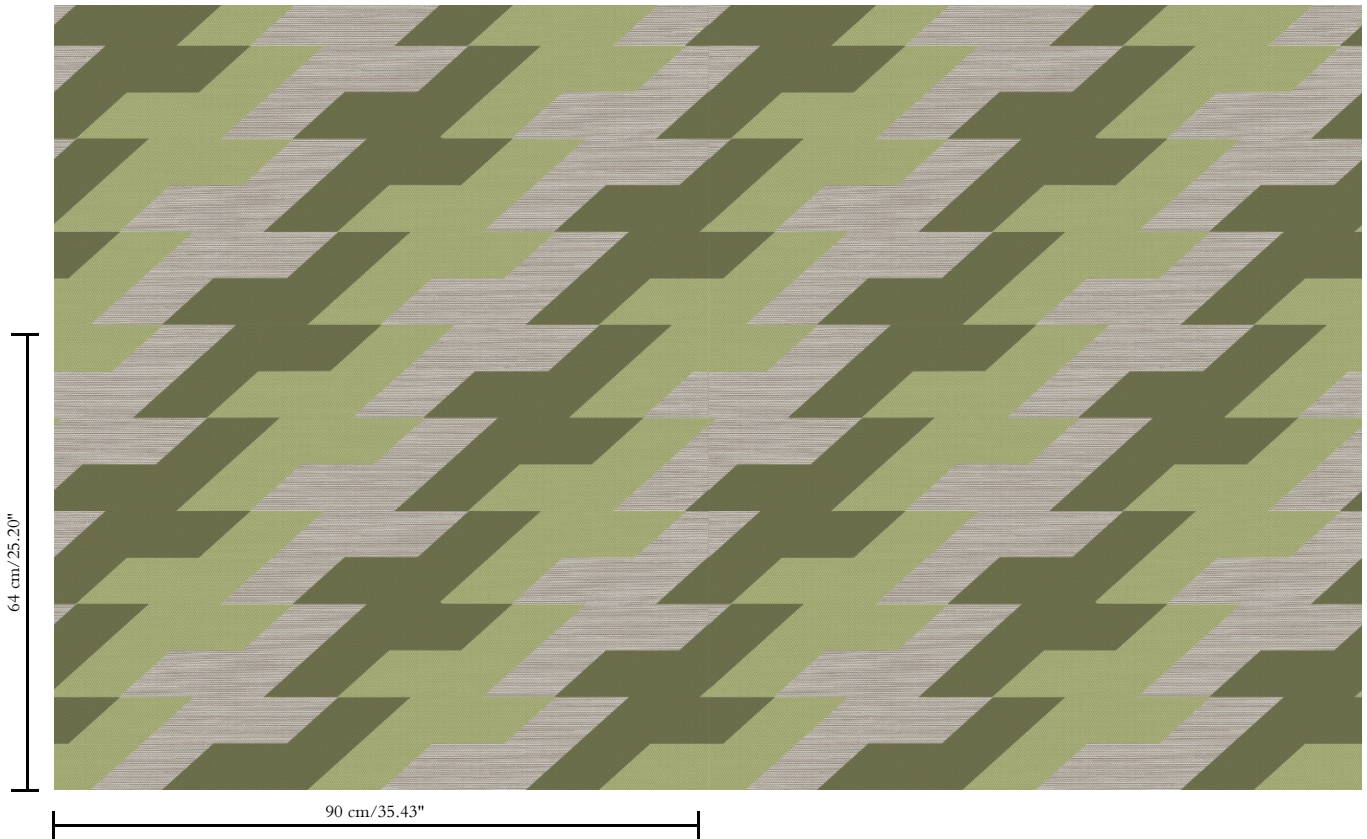

Collectie
Cantala

Dessin
String

Referentie
48540