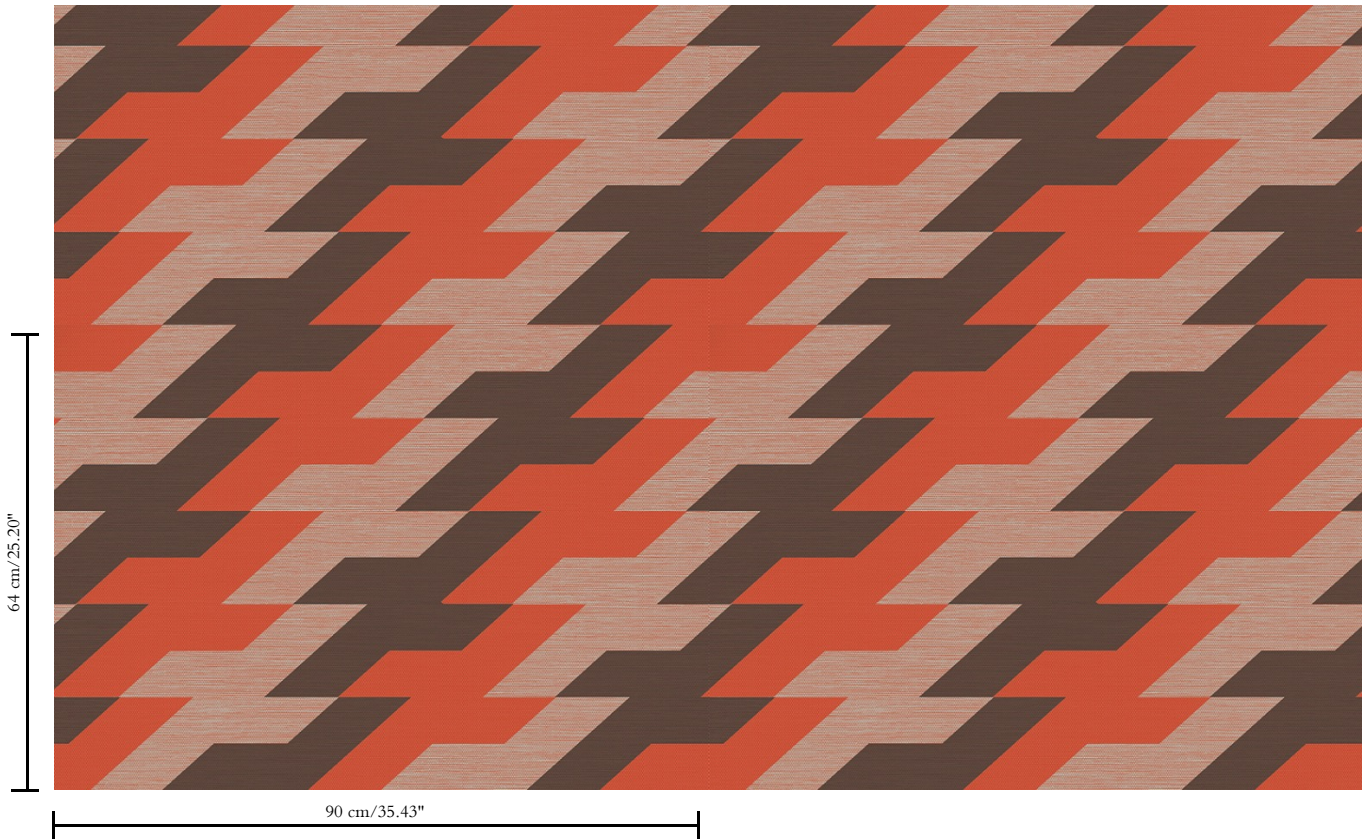

Collectie
Cantala

Dessin
String

Referentie
48541