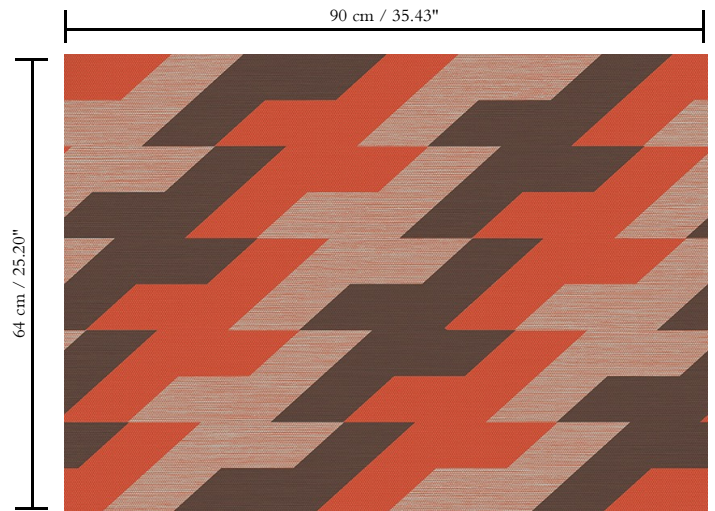

Spec Sheet

Collectie

Cantala

Dessin

String

Referentie

48541

Samenstelling

Muurbekleding op vlies

Beschrijving

Muurbekleding met de tijdloze look van authentieke sisal. De geometrie en het grote patroon maken van String een dessin met veel impact

Afmetingen

Breedte 90 cm / leverbaar op afsnijding

Aanzet

Rechte aanzet 64 cm

Lijm

Lijm voor vliesbehang zoals Arte Clearpro of Metyl Speciaal (200 g in 4 l water) met toevoeging van 20% PVA-lijm (witte behanglijm)

Brandnorm

B-s1, d0 / Class A

Lichtechtheid

Goed lichtbestendig

Onderhoud

Licht afwasbaar

Hoe verlijmen

Muur inlijmen

Hoe verwijderen

Volledig droog verwijderbaar