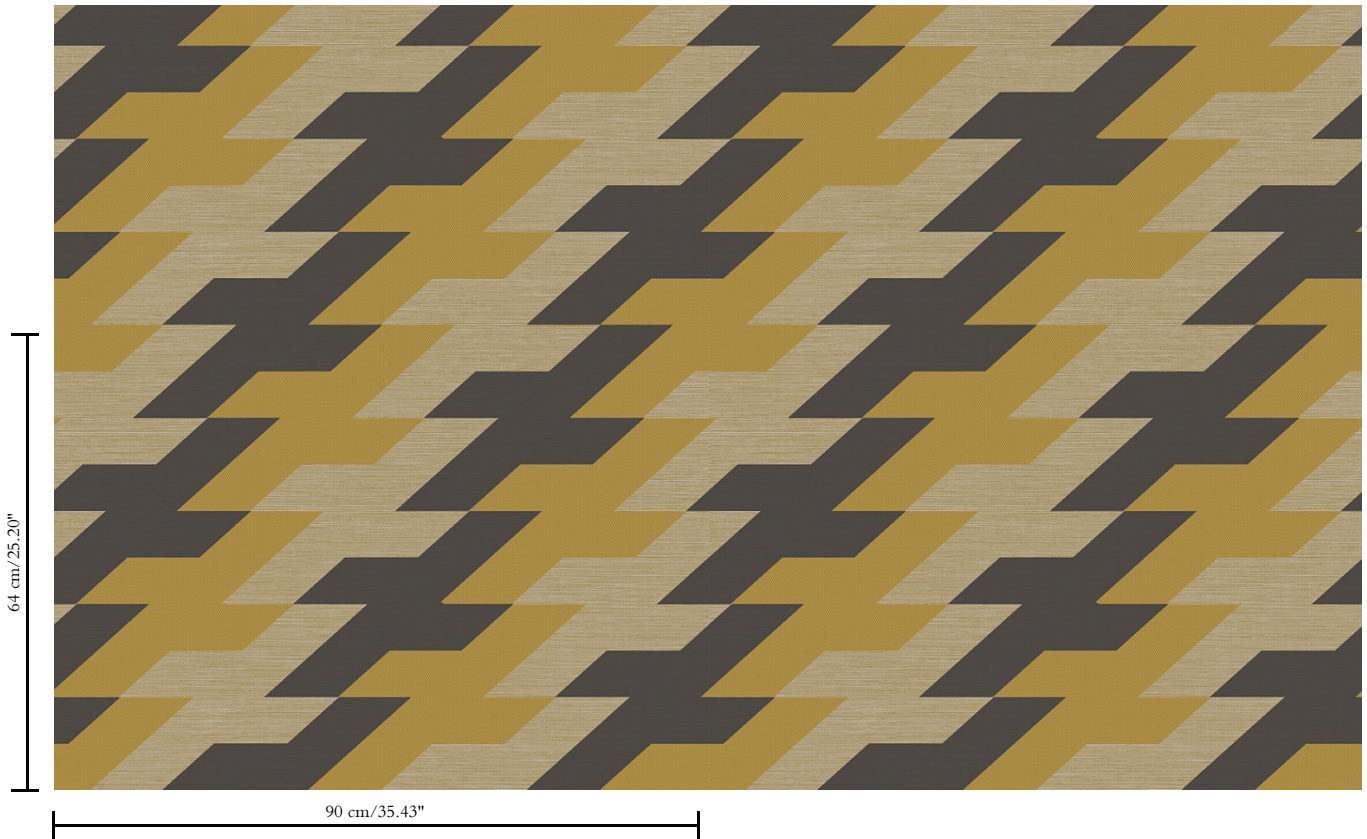

Collectie
Cantala

Dessin
String

Referentie
48542