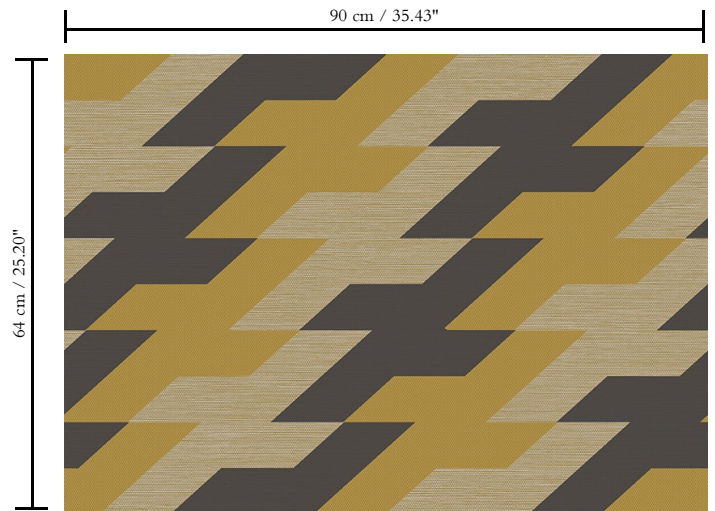

Spec Sheet

Collectie

Cantala

Dessin

String

Referentie

48542

Samenstelling

Muurbekleding op vlies

Beschrijving

Muurbekleding met de tijdloze look van authentieke sisal. De geometrie en het grote patroon maken van String een dessin met veel impact

Afmetingen

Breedte 90 cm / leverbaar op afsnijding

Aanzet

Rechte aanzet 64 cm

Lijm

Lijm voor vliesbehang zoals Arte Clearpro of Metyl Speciaal (200 g in 4 l water) met toevoeging van 20% PVA-lijm (witte behanglijm)

Brandnorm

B-s1, d0 / Class A

Lichtechtheid

Goed lichtbestendig

Onderhoud

Licht afwasbaar

Hoe verlijmen

Muur inlijmen

Hoe verwijderen

Volledig droog verwijderbaar